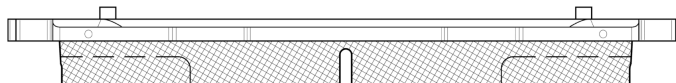

## RB2545

Qty: 300

Weight: 2.290

O.E.M.	MAKE
K1YT-33-28Z	MAZDA
KRYV-33-28Z	MAZDA

1-Ref. 690725 E