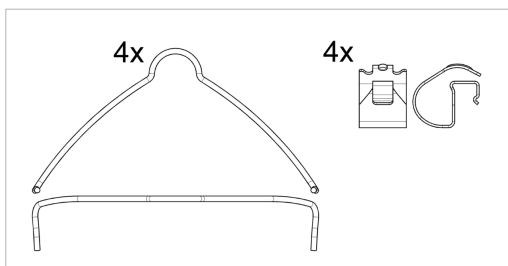

LISTA DE APLICACIONES - BUYERS GUIDE

RB2545

Qty: 300

Weight: 2.290

O.E.M.	MAKE
K1YT-33-28Z	MAZDA
KRYV-33-28Z	MAZDA

1-Ref. 690725 E

RB2545

E 9 90R-02A0111/5963

Akebono

170.7x67.8x16.6

WVA	FMSI
26830	D2494-9723

Sin Filas