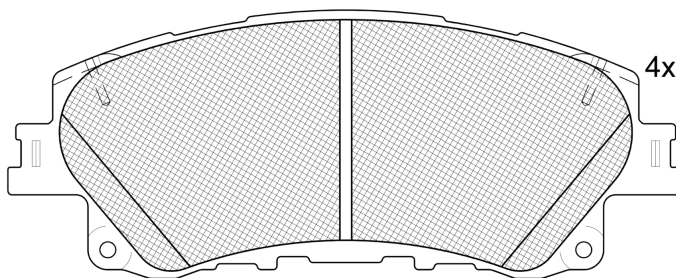

## RB2545

Qty: 300

Weight: 2.290

O.E.M.	MAKE
K1YT-33-28Z	MAZDA
KRYV-33-28Z	MAZDA

1-Ref. 690725 E