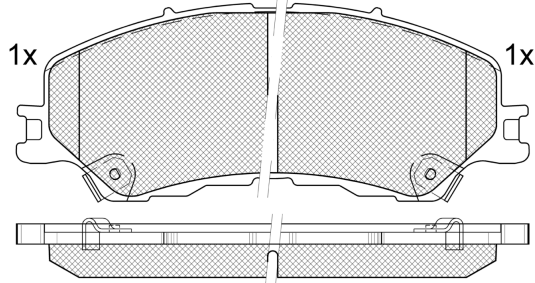

LISTA DE APLICACIONES - BUYERS GUIDE

RB2529

Qty: 300

Weight: 2.015

O.E.M.	MAKE
8975128370	ISUZU
8975214890	ISUZU
8-97554660-0	ISUZU
97554660	ISUZU

Ref. 652813

Ref. 652814

Ref. 690707 E

RB2529

E 9 90R-02A0111/5908

Akebono

152.1x58.8x16.9

WVA
26708
26709
26811
26812

FMSI
D2629-9553

Sin Filas

Trac.	CC	Kw	CV