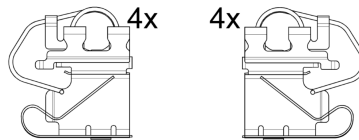

LISTA DE APLICACIONES - BUYERS GUIDE

RB2529

Qty: 300

Weight: 2.015

O.E.M.	MAKE
8975128370	ISUZU
8975214890	ISUZU
8-97554660-0	ISUZU
97554660	ISUZU

Ref. 652813

Ref. 652814

Ref. 690707 E

RB2529

E 9 90R-02A0111/5908

Akebono

152.1x58.8x16.9

WVA
26708
26709
26811
26812

FMSI
D2629-9553

Sin Filas

Trac.	CC	Kw	CV

Front / Rear

ISUZU

D-MAX III (TFR, TFS) 11.19-

Caja/Chasis (LCVs-N1 Segment)

1.9 DDI 4x4	Diesel	4WD	1898	120	163	06.23-	
D-MAX III (TFR, TFS) 06.19-				Pick-up (Pick-Up Truck)			
1.9 DDI (TFR87J, TFR87)	Diesel	RWD	1898	110	150	11.19-	*
1.9 Ddi 4x4 (TFS87J) (RZ4E-TC)	Diesel	4WD	1898	110	150	11.19-	*
1.9 DDI (TFR87)	Diesel	RWD	1898	120	163	11.19-	*
1.9 DDI 4x4 (TFS87)	Diesel	4WD	1898	120	163	11.19-	*
3.0 DDI 4x4 (TFS40J)	Diesel	4WD	2999	130	177	11.19-	*