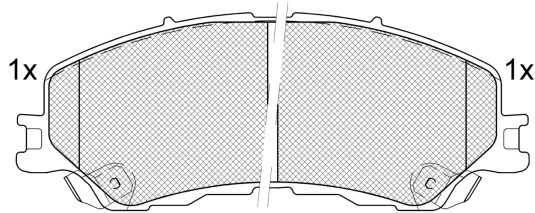

LISTA DE APLICACIONES - BUYERS GUIDE

RB2529

Qty: 300

Weight: 2.015

O.E.M.	MAKE
8975128370	ISUZU
8975214890	ISUZU
8-97554660-0	ISUZU
97554660	ISUZU

Ref. 652813

Ref. 652814

Ref. 690707 E

RB2529

E 9 90R-02A0111/5908

Akebono

152.1x58.8x16.9

WVA
26708
26709
26811
26812

FMSI
D2629-9553

Sin Filas

Trac.	CC	Kw	CV