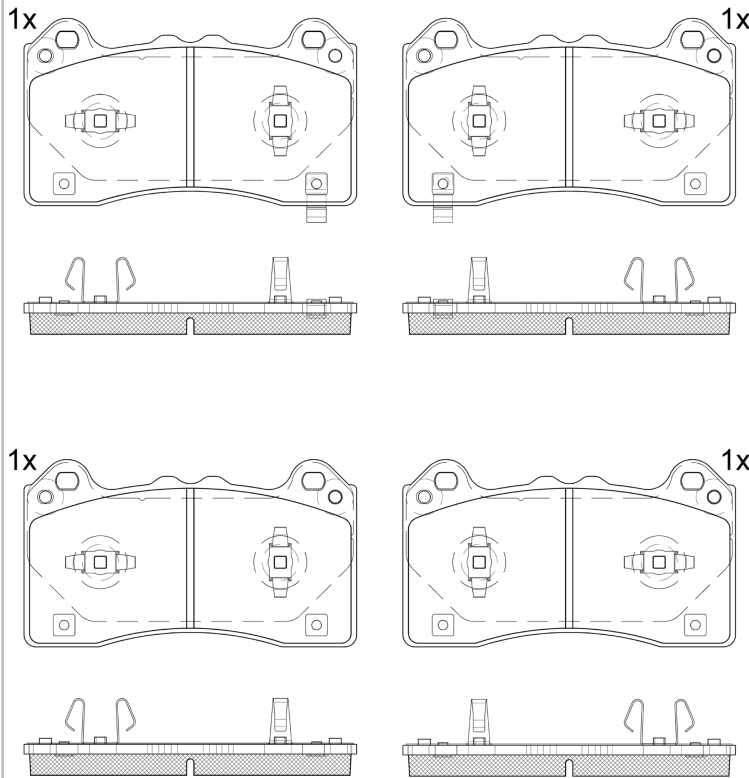

## RB2523

E 9 90R-02A0111/5892

Brembo

137.8x77.6x13.3

WVA	FMSI
26605	D2390-9618
26606	
26608	
26855	

Sin Filas

Trac.	CC	Kw	CV
-------	----	----	----

Front / Rear