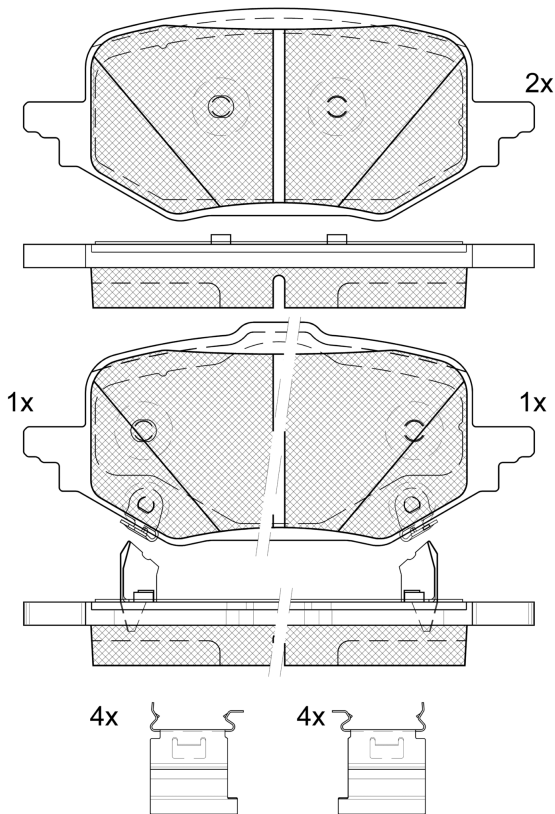

LISTA DE APLICACIONES - BUYERS GUIDE

RB2498

8 424073 292278

Qty: 300

Weight: 1.425

O.E.M.	MAKE
KBY12643Z	MAZDA
KBY12643ZA	MAZDA
KBY12643ZB	MAZDA

1-Ref. 690557 E

RB2498

E 9 90R-02A0111/5962

ZF Sachs

132.1x55x16.4

132.1x57.8x16.4

WVA

26797

26798

26799