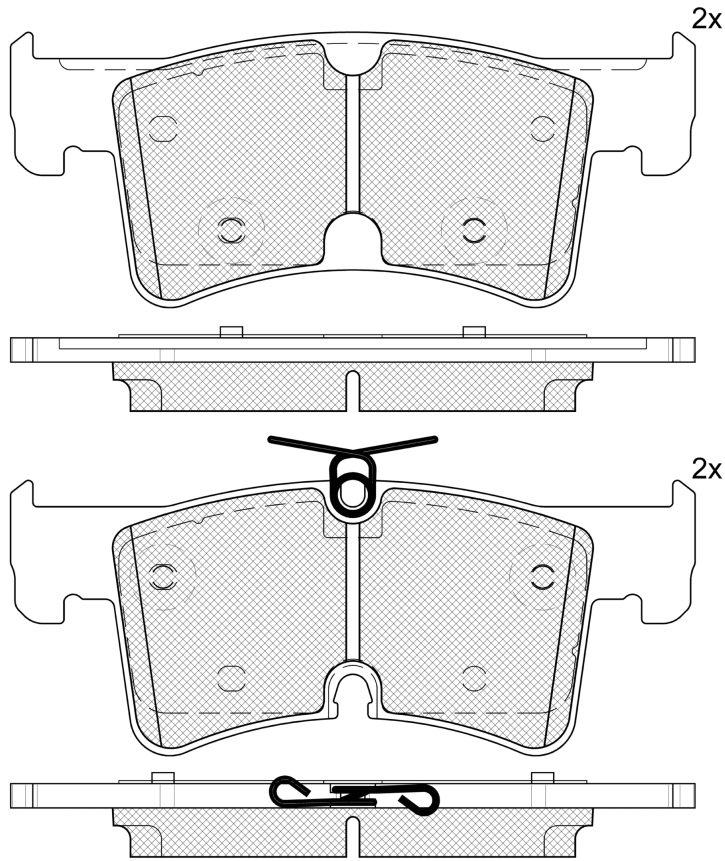

LISTA DE APLICACIONES - BUYERS GUIDE

RB2480

8 424073 289155

Qty: 300

Weight: 1.780

O.E.M.	MAKE
7T0 698 451	VW
7T0698451A	VW

RB2480

E 9 90R-02A0111/5901

Ate - Teves

155.1x62.4x17.3

WVA
26744
26745

Sin Filas

Trac.	CC	Kw	CV
-------	----	----	----

Front / Rear

VW

(STC) 08.24-