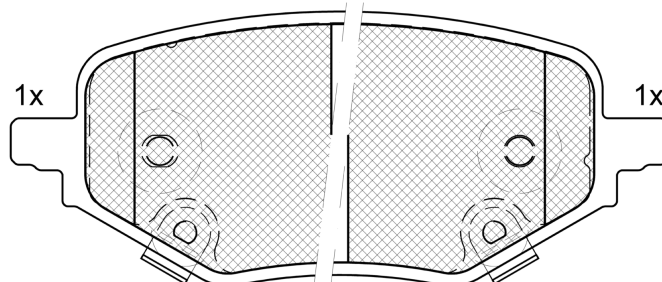

LISTA DE APLICACIONES - BUYERS GUIDE

RB2476

8 424073 289094

Qty: 300

Weight: 1.080

O.E.M.	MAKE
10489774	MG

RB2476

E 9 90R-02A0111/5896