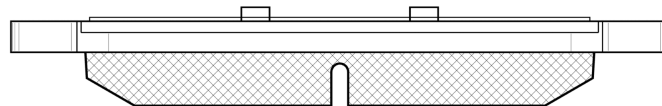

LISTA DE APLICACIONES - BUYERS GUIDE

RB2476

8 424073 289094

Qty: 300

Weight: 1.080

O.E.M.	MAKE
10489774	MG

RB2476

E 9 90R-02A0111/5896

Trw

117.1x48.8x15.7

WVA
26434
26435
26436

Sin Filas

Trac.	CC	Kw	CV
-------	----	----	----

Front / Rear

MG

MG ZS SUV (AZS1) 10.17-

SUV (Subcompact SUV-B Segment)

Model	Trac.	CC	Kw	CV	Year	Notes
1.0 T-GDI (10E4E)	FWD	999	82	111	10.17-	*
1.5 VTi (15S4C)	FWD	1498	78	106	10.17-	*
EV (CSA7001) (TZ204XS105K02)	FWD		105	143	03.19-	*
EV	FWD		115	156	11.21-	*
EV (ZS11)	FWD		130	177	11.21-	*