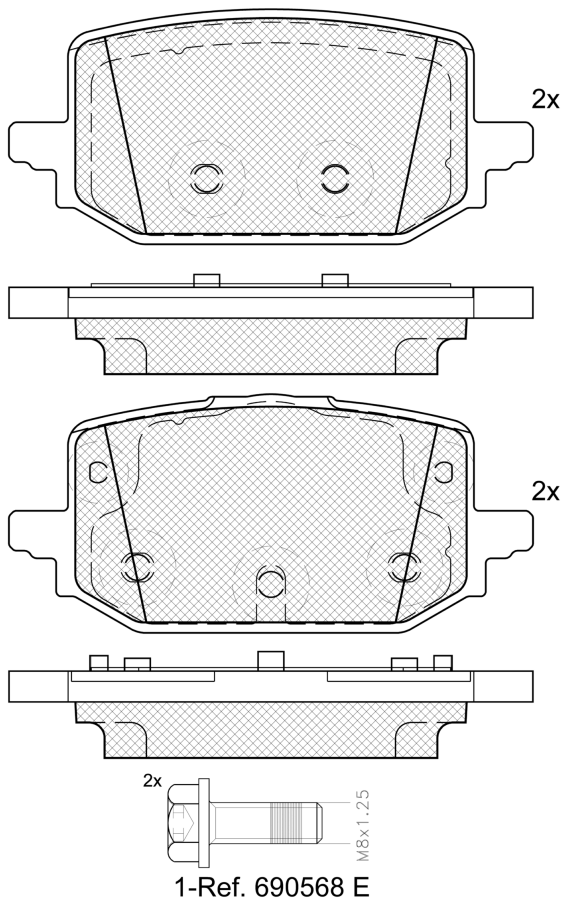

LISTA DE APLICACIONES - BUYERS GUIDE

RB2466-204

Qty: 300

Weight: 1.050

O.E.M.	MAKE
440605358R	RENAULT
440609529R	RENAULT

1-Ref. 690568 E

RB2466-204

E 9 90R-02A0111/6006

Trw

102.1x45.8x17.6
102.1x46.5x17.6

WVA
26589
27004

Sin Filas

Trac.	CC	Kw	CV
-------	----	----	----

Front / Rear

RENAULT

				MPV (LCVs-N1 Segment)			
GRAND KANGOO III 01.24-							
E-Tech Electric (KJJA)	Eléctrico	FWD		90	122	01.24-	*
Blue dCi 95 (KJAB)	Diesel	FWD	1461	70	95	01.24-	*
KANGOO III 06.21-				Furgoneta/MPV (LCVs-N1 Segment)			
1.3 TCe 100 (FJMA)	Gasolina	FWD	1332	75	102	06.21-	*
1.3 TCe 130 (FJMB)	Gasolina	FWD	1332	96	131	06.21-	*
E-Tech Electric (FJJA)	Eléctrico	FWD		90	122	04.22-	*
1.5 Blue dCi 75 (FJAA)	Diesel	FWD	1461	55	75	06.21-	*
1.5 Blue dCi 95 (FJAB)	Diesel	FWD	1461	70	95	06.21-	*
1.5 Blue dCi 115 (FJAC)	Diesel	FWD	1461	85	116	06.21-	*
KANGOO III 07.21-				MPV (LCVs-N1 Segment)			
TCe 100 (KJMA)	Gasolina	FWD	1332	75	102	07.21-	*
TCe 130 (KJMB)	Gasolina	FWD	1332	96	131	07.21-	*
E-Tech Electric (KJJA)	Eléctrico	FWD		90	122	04.22-	*
Blue dCi 75 (KJAA)	Diesel	FWD	1461	55	75	07.21-	*
Blue dCi 95 (KJAB)	Diesel	FWD	1461	70	95	07.21-	*
Blue dCi 115 (KJAC)	Diesel	FWD	1461	85	116	10.21-	*