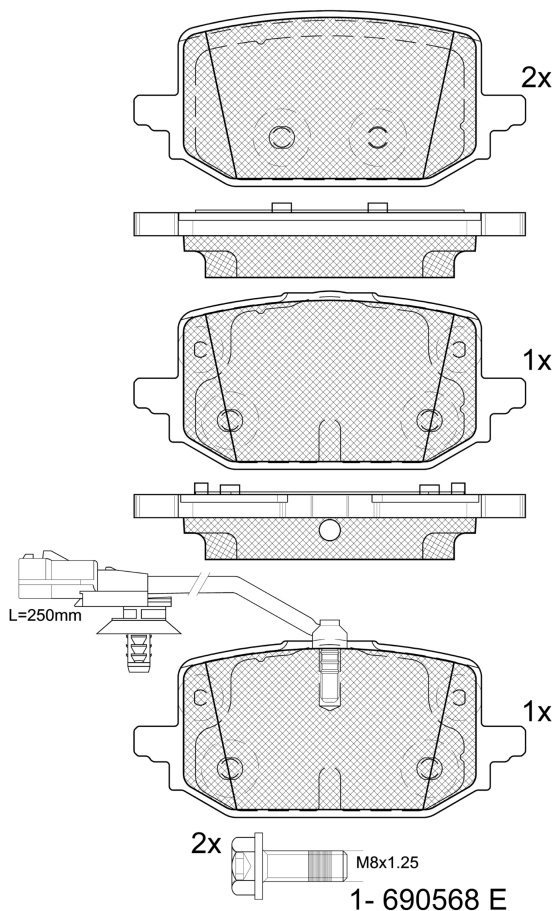

LISTA DE APLICACIONES - BUYERS GUIDE

RB2466-203

Qty: 300

Weight: 1.060

O.E.M.	MAKE
420 420 49 00	MERCEDES-BENZ
420 420 62 00	MERCEDES-BENZ
44 06 075 33R	RENAULT
44 06 077 34R	RENAULT

RB2466-203

E 9 90R-02A0111/6185

Trw

102.1x45.8x17.6
102.1x46.5x17.6

WVA
26589
27004
27005

Sin Filas

	Trac.	CC	Kw	CV			Front / Rear
--	-------	----	----	----	--	--	--------------

MERCEDES-BENZ

CITAN II (W420) 09.21-	Furgoneta/MPV (LCVs-N1 Segment)						
1.3 110 (420.653)	Gasolina	FWD	1332	75	102	09.21-	*
1.3 113 (420.663, 420.665)	Gasolina	FWD	1332	96	131	09.21-	*
eCITAN (420.693, 420.695)	Eléctrico	FWD		90	122	09.22-	*
1.5 108 CDI (420.613)	Diesel	FWD	1461	55	75	09.21-	*
1.5 110 CDI (420.623, 420.625)	Diesel	FWD	1461	70	95	09.21-	*
1.5 112 CDI (420.633, 420.635)	Diesel	FWD	1461	85	116	09.21-	*