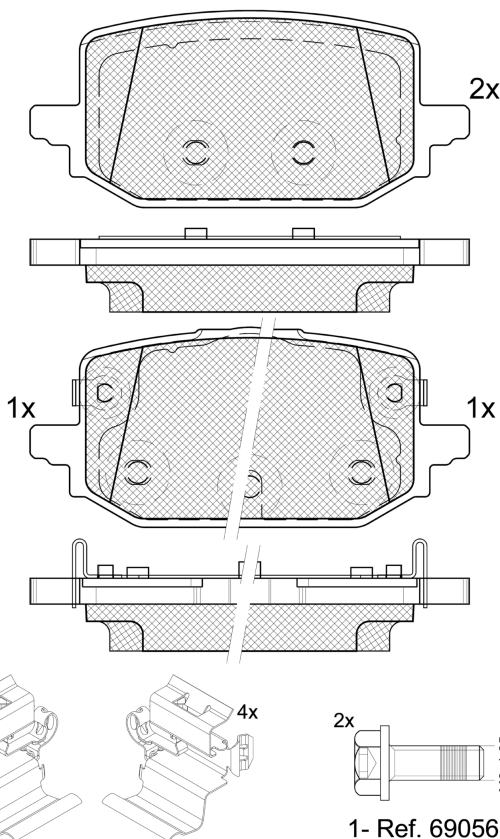

LISTA DE APLICACIONES - BUYERS GUIDE

RB2466

Qty: 300

Weight: 1.100

O.E.M.	MAKE
44 06 047 85R	RENAULT
44060-00Q4A	NISSAN
44060-1232R	RENAULT
D4060-6RA0B	NISSAN

1- Ref. 690560 E

RB2466

E 9 90R-02A0111/5713

Trw

102.1x45.8x17.6
102.1x46.5x17.6

WVA	FMSI
26589	D2506-9737
26590	
26591	
27006	
27007	

Sin Filas

Trac.	CC	Kw	CV	Icon	Front / Rear

MERCEDES-BENZ

CITAN II (W420) 09.21-						Furgoneta/MPV (LCVs-N1 Segment)		
1.3 110 (420.653)	Gasolina	FWD	1332	75	102	09.21-		*
1.3 113 (420.663, 420.665)	Gasolina	FWD	1332	96	131	09.21-		*
eCITAN (420.693, 420.695)	Eléctrico	FWD		90	122	09.22-		*
1.5 108 CDI (420.613)	Diesel	FWD	1461	55	75	09.21-		*
1.5 110 CDI (420.623, 420.625)	Diesel	FWD	1461	70	95	09.21-		*
1.5 112 CDI (420.633, 420.635)	Diesel	FWD	1461	85	116	09.21-		*