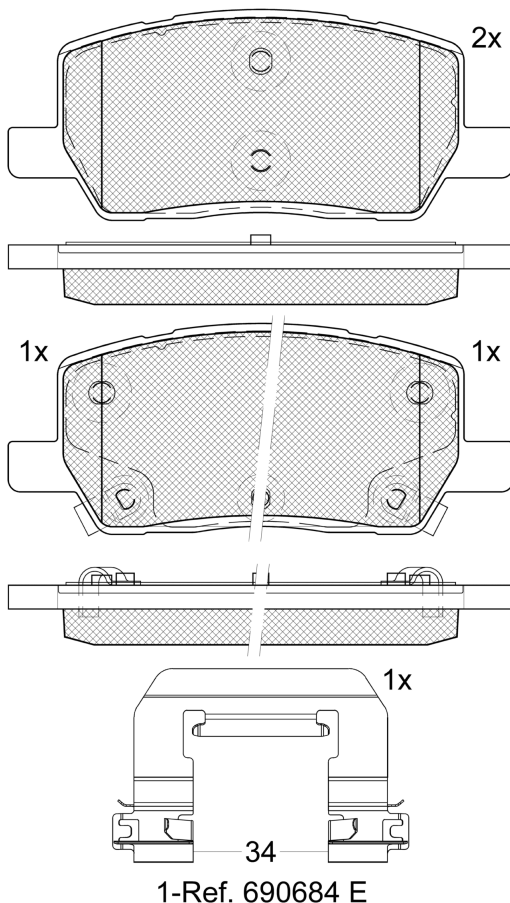

LISTA DE APLICACIONES - BUYERS GUIDE

RB2461

Qty: 300

Weight: 1.425

O.E.M.	MAKE
1007678-00-A	Tesla
1097416-00-A	Tesla
1097416-00-B	Tesla
1097416-00-C	Tesla
1097678-00-A	Tesla
1551-2164-00	Tesla

RB2461

E 9 90R-02A0111/5805

Mando

127.1x53.1x15.7

WVA	FMSI
26496	D2164-9409
26497	
26498	

Sin Filas

Trac.	CC	Kw	CV

Front / Rear

Tesla

MODEL S 09.12-	[CAMBIADO]:Fastback (Luxury car-F Segment)							
60 (L1S)	Eléctrico	RWD			235	320	11.16-04.26	*
70 (L1S)	Eléctrico	RWD			235	320	09.15-04.26	*
75 (L1S)	Eléctrico	RWD			235	320	11.16-04.26	*
60D AWD (L2S)	Eléctrico	4WD			245	334	06.16-04.26	*
70D AWD (L2S)	Eléctrico	4WD			245	334	04.15-04.26	*
75D AWD	Eléctrico	4WD			245	333	06.16-04.26	*
60 (L1S)	Eléctrico	RWD			283	385	10.14-04.26	*
60 (L1S)	Eléctrico	RWD			285	388	11.13-04.26	*
70 (L1S)	Eléctrico	RWD			285	388	09.15-04.26	*
75 (L1S)	Eléctrico	RWD			285	388	11.16-04.26	*
90	Eléctrico	RWD			285	388	11.15-04.26	*
100D AWD (L2S)	Eléctrico	4WD			310	422	06.17-04.26	*
90D AWD (L2S)	Eléctrico	4WD			310	422	09.15-04.26	*
P90D AWD	Eléctrico	4WD			345	469	09.15-04.26	*
P90D AWD (L2S)	Eléctrico	4WD			346	471	09.15-04.26	*
60	Eléctrico	RWD			350	476	12.17-04.26	*
70	Eléctrico	RWD			350	476	12.17-04.26	*
75	Eléctrico	RWD			350	476	11.17-04.26	*
100D AWD (L2S)	Eléctrico	4WD			386	525	06.17-04.26	*
60D AWD (L2S)	Eléctrico	4WD			386	525	10.14-04.26	*
70D AWD (L2S)	Eléctrico	4WD			386	525	09.15-04.26	*
75D AWD (L2S)	Eléctrico	4WD			386	525	06.16-04.26	*
90D AWD (L2S)	Eléctrico	4WD			386	525	09.15-04.26	*