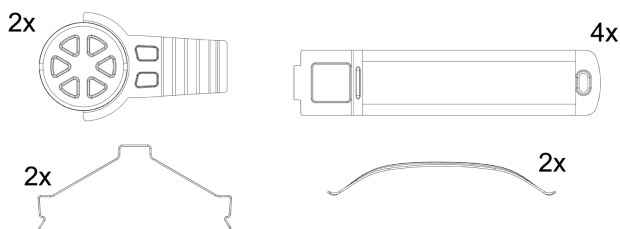

LISTA DE APLICACIONES - BUYERS GUIDE

RB2446-066

Qty: 660 Weight: 8.640

| O.E.M. | MAKE |
|----------------|---------------|
| 02 504 10 02 0 | MERCEDES-BENZ |
| 2129340 | MERCEDES-BENZ |
| JAE0250410020 | MERCEDES-BENZ |

1- Ref. 690693 E

RB2446-066

(E 9) **90R-02A0178/3436**

Haldex DBT22 LT

210.1x94x30

WVA
29340
Sin Filas

| Trac. | CC | Kw | CV |
|-------|----|----|----|
|-------|----|----|----|

Front / Rear