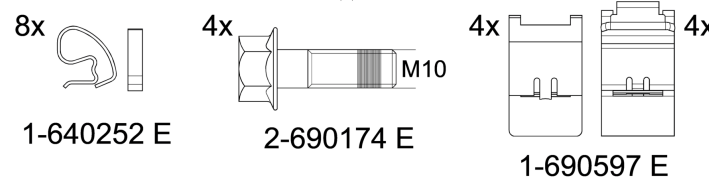

LISTA DE APLICACIONES - BUYERS GUIDE

RB2437

8 424073 207319

Qty: 300

Weight: 2.570

O.E.M.	MAKE
BRF-1874	FORD USA
KB3Z-2001-A	FORD USA

RB2437

E 9 90R-02A0111/5699

Akebono

184.6x66.1x16.9

WVA
26300
26301
26302

FMSI
D2216-9456

Sin Filas

Trac.	CC	Kw	CV
-------	----	----	----

Front / Rear

FORD