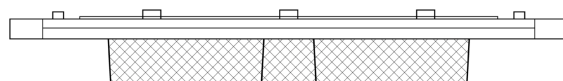

## RB2430-208

8 424073 289711

Qty: 300

Weight: 2.240

O.E.M.	MAKE
16 81 371 180	CITROËN

1-Ref. 640237 E

1-Ref. 640275 E

1-Ref. 690326 E