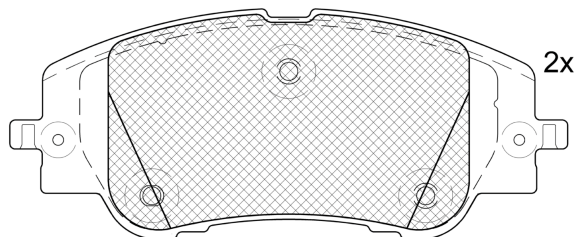

## RB2430-208

8 424073 289711

Qty: 300

Weight: 2.240

O.E.M.	MAKE
16 81 371 180	CITROËN

1-Ref. 640237 E

1-Ref. 640275 E

1-Ref. 690326 E