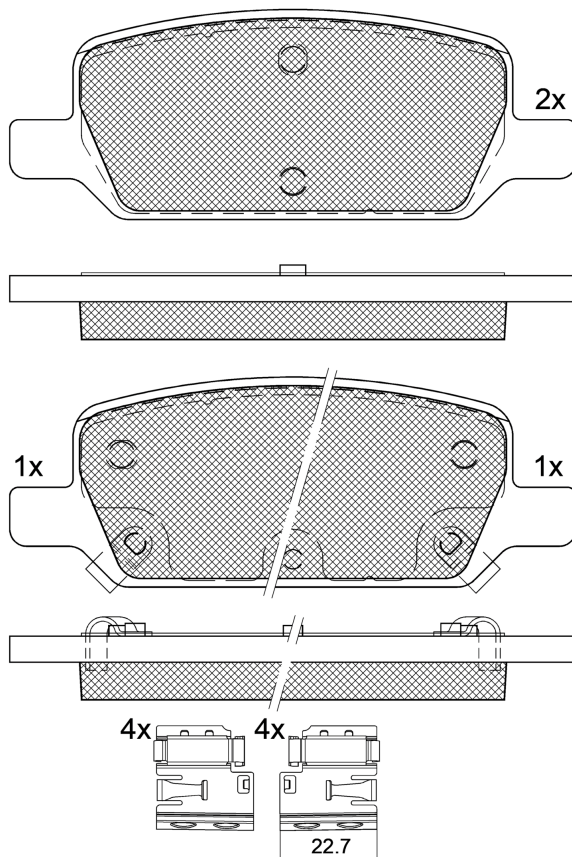

LISTA DE APLICACIONES - BUYERS GUIDE

RB2412

8 424073 204585

Qty: 300

Weight: 1.380

O.E.M.	MAKE
8008244-00-A	Tesla
8008244-00-B	Tesla
8008245-00-B	Tesla
8008249-00-A	Tesla
800825100A	Tesla
8008293-00-A	Tesla

1-Ref. 690598 E

RB2412

E 9 90R-02A0111/5737

Mando

132.7x49.2x15.6

WVA	FMSI
26277	D2283-9520
26278	
26279	

Sin Filas

Trac.	CC	Kw	CV
-------	----	----	----