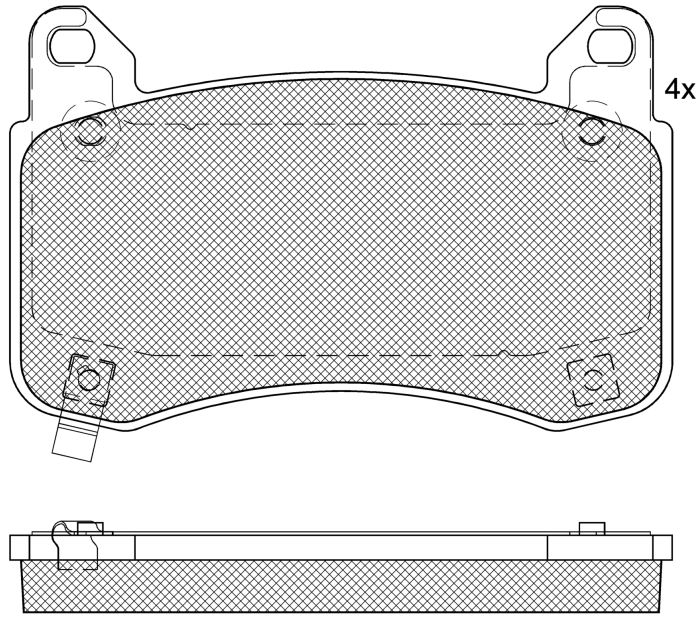

LISTA DE APLICACIONES - BUYERS GUIDE

RB2404

Qty: 300 Weight: 2.245

O.E.M.	MAKE
8008240-29-A	Tesla
8008242-00-A	Tesla
800824-200-C	Tesla
800824-200-D	Tesla
800824-300-B	Tesla
800828-400-B	Tesla

RB2404

E 9 **90R-02A0111/5646**

Brembo

131.8x84.5x16

WVA 26152	FMSI D2399-9627
Sin Filas	

Trac.	CC	Kw	CV
-------	----	----	----

Tesla

MODEL 3 01.17-

Sedán (Large family car-D Segment)

Model	Eléctrico	Trac.	CC	Kw	CV	Year	Status
EV	Eléctrico	RWD		175	238	04.19-	*
EV (3DU)	Eléctrico	RWD		192	261	01.17-	*
EV	Eléctrico	RWD		202	275	04.20-	*
EV	Eléctrico	RWD		208	283	03.20-	*
EV	Eléctrico	RWD		220	299	03.19-	*
EV	Eléctrico	RWD		225	306	02.19-	*
EV	Eléctrico	RWD		239	325	12.19-	*
EV AWD (3DU)	Eléctrico	4WD		258	351	06.18-	*
EV Performance AWD	Eléctrico	4WD		338	460	04.24-	*
EV Performance AWD (3D1,3D3)	Eléctrico	4WD		339	461	01.21-	*
EV Performance AWD (3DU)	Eléctrico	4WD		340	462	06.18-	*
EV AWD	Eléctrico	4WD		350	476	06.19-	*
EV AWD	Eléctrico	4WD		355	482	02.19-	*
EV AWD	Eléctrico	4WD		360	490	06.19-	*
EV AWD	Eléctrico	4WD		361	491	12.19-	*
EV AWD	Eléctrico	4WD		366	498	12.20-	*
EV Performance AWD	Eléctrico	4WD		377	513	12.19-	*
EV Performance AWD	Eléctrico	4WD		393	534	02.22-	*
EV Performance AWD	Eléctrico	4WD		461	627	04.24-	*

MODEL Y 03.19-

SUV (Compact Crossover CUV-C Segment)

EV (3DU)	Eléctrico	RWD	CC	Kw	CV	Year	Status
EV	Eléctrico	RWD		192	261	03.19-01.25	*
EV	Eléctrico	RWD		220	299	07.21-01.25	*

LISTA DE APLICACIONES - BUYERS GUIDE