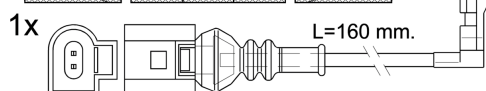

LISTA DE APLICACIONES - BUYERS GUIDE

RB2399

8 424073 203960

Qty: 300

Weight: 2.325

O.E.M.	MAKE
7LA 698 151	VW
7LA 698 151 B	VW
7LA698151D	VW

1-Ref. 640252 E

1-Ref. 610691