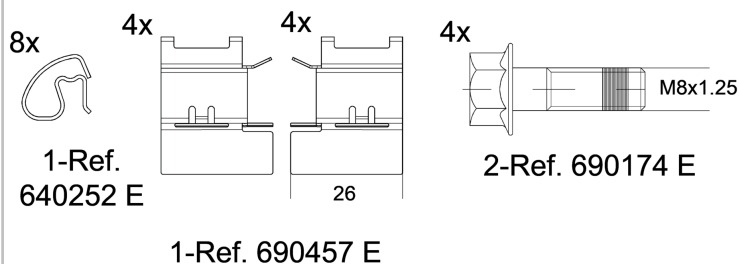

LISTA DE APLICACIONES - BUYERS GUIDE

RB2395

Qty: 300

Weight: 3.290

O.E.M.	MAKE
2N0 698 151 B	VW
655 08 206 006	MAN

RB2395

E 9 90R-02A0111/5531

Chassis Brake Int. (Bosch)

177.5x74.6x20.4

WVA
22493
Sin Filas

Trac.	CC	Kw	CV						
						Front / Rear			

MAN

TGE 02.17-						[CAMBIADO]:Furgón (LCVs-N1 Segment)			
eTGE (35V, UXB) (EBHA)		Eléctrico	FWD		100	136	07.18-	*	
2.0 TDI (01V, 03V, 36V, UYB, UYC, UYD) (DAUB)		Diesel	FWD	1968	75	102	02.17-06.24	*	
2.0 TDI RWD (11V, 12V, 33V, 34V, UYB, UYC, UYD) (DASA)		Diesel	RWD	1968	90	122	08.17-12.21	*	
2.0 TDI (01V, 03V, 36V, UYB, UYC, UYD) (DAUA)		Diesel	FWD	1968	103	140	02.17-	*	
2.0 TDI AWD (02V, 04V, 37V, UYB, UYC, UYD) (DAUA)		Diesel	4WD	1968	103	140	04.17-	*	
2.0 TDI RWD (11V, 12V, UYB, UYC, UYD) (DASB)		Diesel	RWD	1968	103	140	10.17-	*	
2.0 TDI (UYB, UYC, UYD, 01V, 09V, 03V, 10V)		Diesel	FWD	1968	120	163	11.22-	*	
2.0 TDI AWD (UYB, UYC, UYD, 02V, 04V)		Diesel	4WD	1968	120	163	11.22-	*	
2.0 TDI RWD (UYB, UYC, UYD, 11V, 12V, 33V)		Diesel	RWD	1968	120	163	03.23-	*	
2.0 TDI (01V, 03V, 36V, UYB, UYC, UYD) (DAVA)		Diesel	FWD	1968	130	177	02.17-	*	
2.0 TDI AWD (02V, 04V, 37V, UYB, UYC, UYD) (DAVA)		Diesel	4WD	1968	130	177	03.17-	*	
2.0 TDI RWD (11V, 12V, 33V, 34V, UYB, UYC, UYD) (DAVA)		Diesel	RWD	1968	130	177	05.17-06.24	*	
TGE 02.17-						Bus (Minibus-M2-Segment)			
2.0 TDI (DAUB)		Diesel	FWD	1968	75	102	02.17-06.24	*	
2.0 TDI RWD		Diesel	RWD	1968	90	122	01.19-12.21	*	
2.0 TDI (DAUA)		Diesel	FWD	1968	103	140	02.17-	*	
2.0 TDI AWD (DAUA)		Diesel	4WD	1968	103	140	02.17-	*	
2.0 TDI (DAVA)		Diesel	FWD	1968	130	177	02.17-	*	
2.0 TDI AWD (DAVA)		Diesel	4WD	1968	130	177	02.17-	*	
2.0 TDI RWD (DAVA)		Diesel	RWD	1968	130	177	02.17-06.24	*	