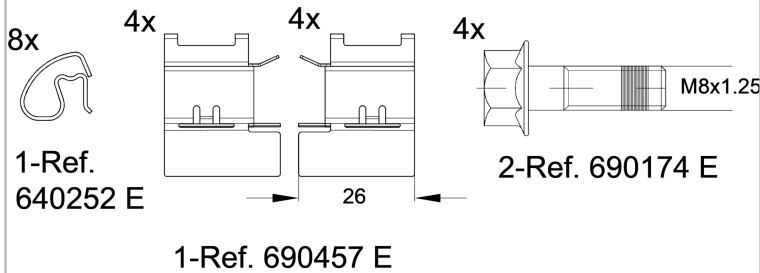

LISTA DE APLICACIONES - BUYERS GUIDE

RB2381

Qty: 300

Weight: 2.665

O.E.M.	MAKE
2N0 698 451 A	VW
655 08 206 007	MAN

RB2381

E 9 90R-02A0111/5532

Chassis Brake Int. (Bosch)

170.6x64.3x19.9

WVA
22492
Sin Filas

Trac.	CC	Kw	CV
-------	----	----	----

Front / Rear

MAN

TGE 02.17-	[CAMBIADO]:Furgón (LCVs-N1 Segment)							
eTGE (35V, UXB) (EBHA)	Eléctrico	FWD			100	136	07.18-	*
2.0 TDI (01V, 03V, 36V, UYB, UYC, UYD) (DAUB)	Diesel	FWD	1968		75	102	02.17-06.24	*
2.0 TDI RWD (11V, 12V, 33V, 34V, UYB, UYC, UYD) (DASA)	Diesel	RWD	1968		90	122	08.17-12.21	*
2.0 TDI (01V, 03V, 36V, UYB, UYC, UYD) (DAUA)	Diesel	FWD	1968		103	140	02.17-	*
2.0 TDI AWD (02V, 04V, 37V, UYB, UYC, UYD) (DAUA)	Diesel	4WD	1968		103	140	04.17-	*
2.0 TDI RWD (11V, 12V, UYB, UYC, UYD) (DASB)	Diesel	RWD	1968		103	140	10.17-	*
2.0 TDI (UYB, UYC, UYD, 01V, 09V, 03V, 10V)	Diesel	FWD	1968		120	163	11.22-	*
2.0 TDI AWD (UYB, UYC, UYD, 02V, 04V)	Diesel	4WD	1968		120	163	11.22-	*
2.0 TDI RWD (UYB, UYC, UYD, 11V, 12V, 33V)	Diesel	RWD	1968		120	163	03.23-	*
2.0 TDI (01V, 03V, 36V, UYB, UYC, UYD) (DAVA)	Diesel	FWD	1968		130	177	02.17-	*
2.0 TDI AWD (02V, 04V, 37V, UYB, UYC, UYD) (DAVA)	Diesel	4WD	1968		130	177	03.17-	*
2.0 TDI RWD (11V, 12V, 33V, 34V, UYB, UYC, UYD) (DAVA)	Diesel	RWD	1968		130	177	05.17-06.24	*
TGE 02.17-	Bus (Minibus-M2-Segment)							
2.0 TDI (DAUB)	Diesel	FWD	1968		75	102	02.17-06.24	*
2.0 TDI RWD	Diesel	RWD	1968		90	122	01.19-12.21	*
2.0 TDI (DAUA)	Diesel	FWD	1968		103	140	02.17-	*
2.0 TDI AWD (DAUA)	Diesel	4WD	1968		103	140	02.17-	*
2.0 TDI (DAVA)	Diesel	FWD	1968		130	177	02.17-	*
2.0 TDI AWD (DAVA)	Diesel	4WD	1968		130	177	02.17-	*
2.0 TDI RWD (DAVA)	Diesel	RWD	1968		130	177	02.17-06.24	*