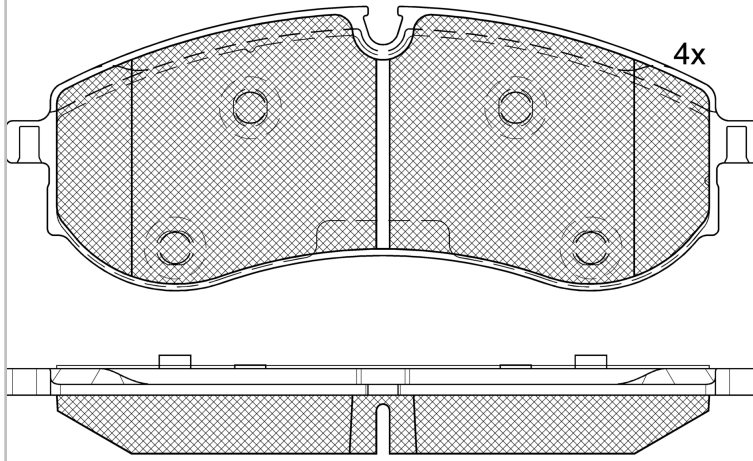

LISTA DE APLICACIONES - BUYERS GUIDE

RB2381

Qty: 300

Weight: 2.665

O.E.M.	MAKE
2N0 698 451 A	VW
655 08 206 007	MAN

RB2381

E 9 90R-02A0111/5532

Chassis Brake Int. (Bosch)