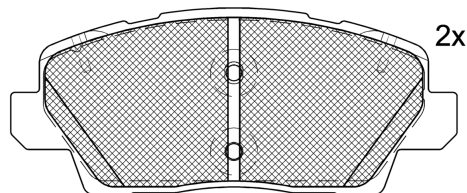

LISTA DE APLICACIONES - BUYERS GUIDE

RB2375

Qty: 300

Weight: 1.070

O.E.M.	MAKE
58101-G6A00	KIA

Ref. 652508

1-Ref. 690551 E

RB2375

E 9 90R-02A0111/5545

Mando

113.7x47.6x17.1

WVA
26280
26281
26282

Sin Filas

Trac.	CC	Kw	CV
-------	----	----	----

Front / Rear

HYUNDAI