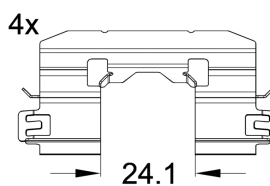

LISTA DE APLICACIONES - BUYERS GUIDE

RB2375

Qty: 300

Weight: 1.070

O.E.M.	MAKE
58101-G6A00	KIA

Ref. 652508

1-Ref. 690551 E

RB2375

E 9 90R-02A0111/5545

Mando

113.7x47.6x17.1

WVA
26280
26281
26282

Sin Filas

Trac.	CC	Kw	CV
-------	----	----	----

Front / Rear

HYUNDAI