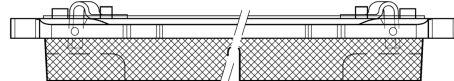

LISTA DE APLICACIONES - BUYERS GUIDE

RB2375

Qty: 300

Weight: 1.070

O.E.M.	MAKE
58101-G6A00	KIA

Ref. 652508

1-Ref. 690551 E

RB2375

E 9 90R-02A0111/5545

Mando

113.7x47.6x17.1

WVA
26280
26281
26282

Sin Filas

Trac.	CC	Kw	CV
-------	----	----	----

Front / Rear

HYUNDAI