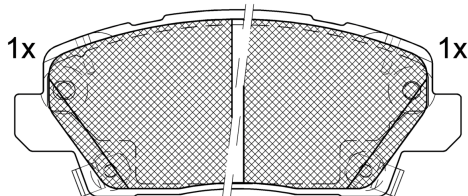

LISTA DE APLICACIONES - BUYERS GUIDE

RB2375

Qty: 300

Weight: 1.070

O.E.M.	MAKE
58101-G6A00	KIA

Ref. 652508

1-Ref. 690551 E

RB2375

E 9 90R-02A0111/5545

Mando

113.7x47.6x17.1

WVA
26280
26281
26282

Sin Filas

Trac.	CC	Kw	CV
-------	----	----	----

Front / Rear

HYUNDAI