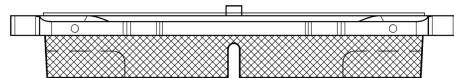

LISTA DE APLICACIONES - BUYERS GUIDE

RB2375

Qty: 300

Weight: 1.070

O.E.M.	MAKE
58101-G6A00	KIA

Ref. 652508

1-Ref. 690551 E

RB2375

E 9 90R-02A0111/5545

Mando

113.7x47.6x17.1

WVA
26280
26281
26282

Sin Filas

Trac.	CC	Kw	CV
-------	----	----	----

Front / Rear

HYUNDAI