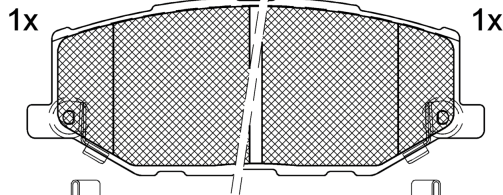

LISTA DE APLICACIONES - BUYERS GUIDE

RB2373

Qty: 300

Weight: 885

O.E.M.	MAKE
55810-78R00	SUZUKI
5581078R01	SUZUKI

2-Ref. 652163

2-Ref. 652472

RB2373

E 9 90R-02A0111/5474

Advics

110.3x43.6x15

WVA	FMSI
21568	D2520-9752
21575	
21617	

Sin Filas

Trac.	CC	Kw	CV
-------	----	----	----

Front / Rear

SUBARU