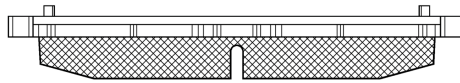

LISTA DE APLICACIONES - BUYERS GUIDE

RB2373

Qty: 300

Weight: 885

O.E.M.	MAKE
55810-78R00	SUZUKI
5581078R01	SUZUKI

2-Ref. 652163

2-Ref. 652472

RB2373

E 9 90R-02A0111/5474

Advics

110.3x43.6x15

WVA	FMSI
21568	D2520-9752
21575	
21617	

Sin Filas

Trac.	CC	Kw	CV
-------	----	----	----

Front / Rear

SUBARU