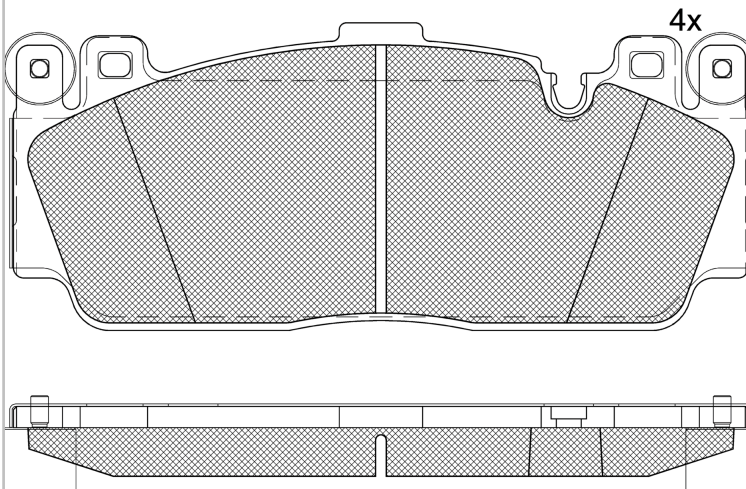

LISTA DE APLICACIONES - BUYERS GUIDE

RB2358

Qty: 300 Weight: 5.110

O.E.M.	MAKE
34 11 2 284 369	BMW
34 11 2 284 371	BMW
34 11 2 284 869	BMW
34 11 2 284 970	BMW
34 11 9 502 904	BMW

RB2358

90R-02A0111/3745

Brembo