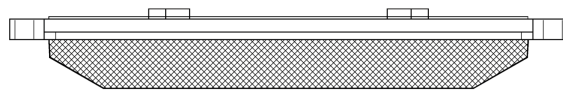

LISTA DE APLICACIONES - BUYERS GUIDE

RB2342

Qty: 300

Weight: 2.835

O.E.M.	MAKE
470 420 53 00	MERCEDES-BENZ
A 470 420 53 00	MERCEDES-BENZ
D1060-5JU0A	NISSAN

8x

1-Ref. 640252 E

4x