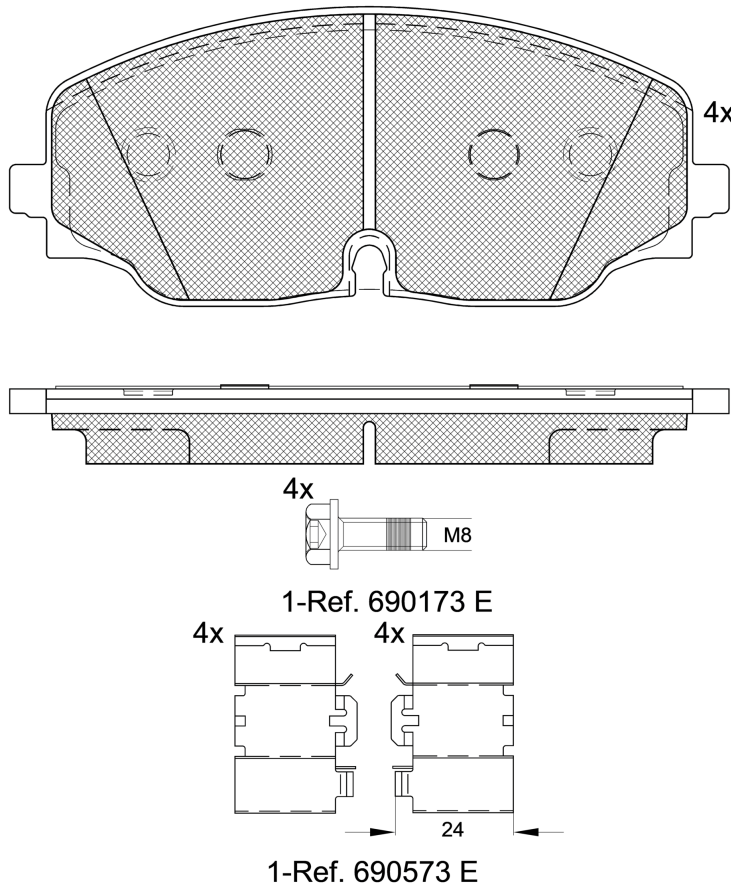

## RB2328

**E 9 90R-02A0111/5343**

Trw

179x74.6x19.3

<b>WVA</b> 22769	<b>FMSI</b> D2074-9305
---------------------	---------------------------

Sin Filas

	Trac.	CC	Kw	CV			Front / Rear
--	-------	----	----	----	--	--	--------------