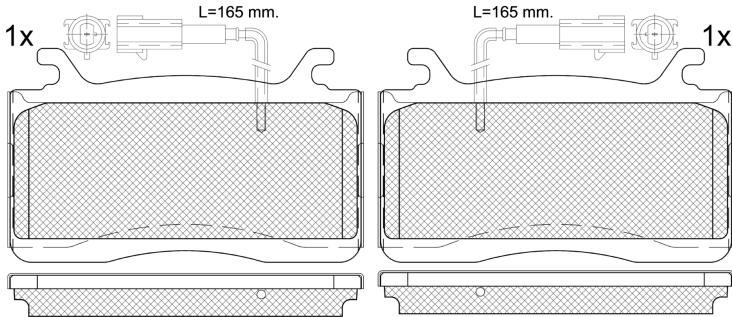

LISTA DE APLICACIONES - BUYERS GUIDE

RB2310

Qty: 300

Weight: 2.345

O.E.M.	MAKE
7 736 767 7	ALFA ROMEO
77361118	ALFA ROMEO

RB2310

E 9 90R-02A0111/5207

Brembo

131.6x79.1x16.3

WVA
22507
22508
22509

Sin Filas

Trac.	CC	Kw	CV

Front / Rear

ALFA ROMEO

GIULIA (952_) 10.15-	Sedán (Compact executive car-D Segment)							
2.0 (952ABA25B) (552 73 835)	Gasolina	RWD	1995	147	200	08.16-10.22	*	
2.0 (952ACA25) (552 73 835)	Gasolina	RWD	1995	206	280	08.16-	*	
2.0 Q4 (952ACA45, 952ACA25) (552 73 835)	Gasolina	4WD	1995	206	280	08.16-	*	
2.0 Q4 (952ACA45)	Gasolina	4WD	1995	257	350	08.17-	*	
2.2 D (952AGA250, 952AGM250, 952ASM2, 952ASA2) (463 35 975)	Diesel	RWD	2143	100	136	10.15-	*	
2.2 D (952AGA250, 952AGM250, 952ASM2, 952ASA2) (552 66 388)	Diesel	RWD	2143	100	136	10.15-	*	
2.2 D (952AGA250, 952AGM250, 952ASM2, 952ASA2) (552 68 532)	Diesel	RWD	2143	100	136	10.15-	*	
2.2 D (952AGA250, 952AGM250, 952ASM2, 952ASA2) (552 84 636)	Diesel	RWD	2143	100	136	10.15-	*	
2.2 D (952AEM250, 952AEA250) (552 66 388)	Diesel	RWD	2143	110	150	10.15-	*	
2.2 D (952AEM250, 952AEA250) (552 68 532)	Diesel	RWD	2143	110	150	10.15-	*	
2.2 D (952AEM250, 952AEA250) (463 35 975)	Diesel	RWD	2143	118	160	08.18-	*	
2.2 D (952AEM250, 952AEA250) (552 75 156)	Diesel	RWD	2143	118	160	08.18-	*	
2.2 D (952AEM250, 952AEA250) (552 84 636)	Diesel	RWD	2143	118	160	08.18-	*	
2.2 D (952AFA25, 952AFM25, 952ALA25) (552 66 388)	Diesel	RWD	2143	132	180	10.15-	*	
2.2 D (952AFA25, 952AFM25, 952ALA25) (552 68 532)	Diesel	RWD	2143	132	180	10.15-	*	
2.2 D (952AFA25, 952AFM25, 952ALA25) (552 71 040)	Diesel	RWD	2143	132	180	10.15-	*	
2.2 D Q4 (952AFA45M) (552 68 818)	Diesel	4WD	2143	132	180	04.17-	*	
2.2 D (952ALA25, 952AFM25, 952APA2) (463 35 975)	Diesel	RWD	2143	140	190	08.18-10.22	*	
2.2 D (952ALA25, 952AFM25, 952APA2) (552 68 818)	Diesel	RWD	2143	140	190	08.18-10.22	*	