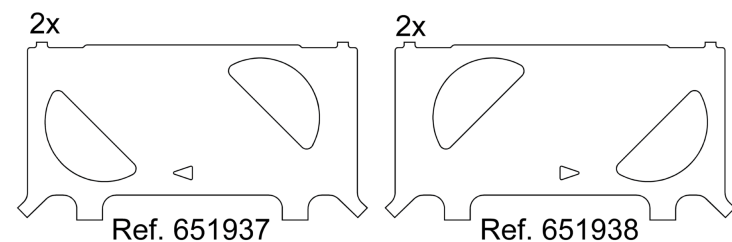

LISTA DE APLICACIONES - BUYERS GUIDE

RB2310

Qty: 300

Weight: 2.345

O.E.M.	MAKE
7 736 767 7	ALFA ROMEO
77361118	ALFA ROMEO

RB2310

E 9 90R-02A0111/5207

Brembo

131.6x79.1x16.3

WVA
22507
22508
22509

Sin Filas

Trac.	CC	Kw	CV

Front / Rear

ALFA ROMEO

GIULIA (952_) 10.15-	Sedán (Compact executive car-D Segment)							
2.0 (952ABA25B) (552 73 835)	Gasolina	RWD	1995	147	200	08.16-10.22	*	
2.0 (952ACA25) (552 73 835)	Gasolina	RWD	1995	206	280	08.16-	*	
2.0 Q4 (952ACA45, 952ACA25) (552 73 835)	Gasolina	4WD	1995	206	280	08.16-	*	
2.0 Q4 (952ACA45)	Gasolina	4WD	1995	257	350	08.17-	*	
2.2 D (952AGA250, 952AGM250, 952ASM2, 952ASA2) (463 35 975)	Diesel	RWD	2143	100	136	10.15-	*	
2.2 D (952AGA250, 952AGM250, 952ASM2, 952ASA2) (552 66 388)	Diesel	RWD	2143	100	136	10.15-	*	
2.2 D (952AGA250, 952AGM250, 952ASM2, 952ASA2) (552 68 532)	Diesel	RWD	2143	100	136	10.15-	*	
2.2 D (952AGA250, 952AGM250, 952ASM2, 952ASA2) (552 84 636)	Diesel	RWD	2143	100	136	10.15-	*	
2.2 D (952AEM250, 952AEA250) (552 66 388)	Diesel	RWD	2143	110	150	10.15-	*	
2.2 D (952AEM250, 952AEA250) (552 68 532)	Diesel	RWD	2143	110	150	10.15-	*	
2.2 D (952AEM250, 952AEA250) (463 35 975)	Diesel	RWD	2143	118	160	08.18-	*	
2.2 D (952AEM250, 952AEA250) (552 75 156)	Diesel	RWD	2143	118	160	08.18-	*	
2.2 D (952AEM250, 952AEA250) (552 84 636)	Diesel	RWD	2143	118	160	08.18-	*	
2.2 D (952AFA25, 952AFM25, 952ALA25) (552 66 388)	Diesel	RWD	2143	132	180	10.15-	*	
2.2 D (952AFA25, 952AFM25, 952ALA25) (552 68 532)	Diesel	RWD	2143	132	180	10.15-	*	
2.2 D (952AFA25, 952AFM25, 952ALA25) (552 71 040)	Diesel	RWD	2143	132	180	10.15-	*	
2.2 D Q4 (952AFA45M) (552 68 818)	Diesel	4WD	2143	132	180	04.17-	*	
2.2 D (952ALA25, 952AFM25, 952APA2) (463 35 975)	Diesel	RWD	2143	140	190	08.18-10.22	*	
2.2 D (952ALA25, 952AFM25, 952APA2) (552 68 818)	Diesel	RWD	2143	140	190	08.18-10.22	*	