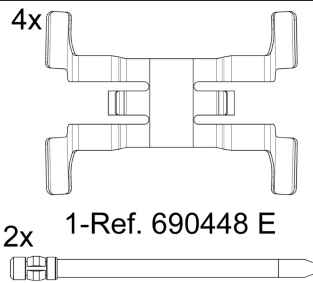

LISTA DE APLICACIONES - BUYERS GUIDE

RB2310

Qty: 300

Weight: 2.345

O.E.M.	MAKE
7 736 767 7	ALFA ROMEO
77361118	ALFA ROMEO

RB2310

E 9 90R-02A0111/5207

Brembo

131.6x79.1x16.3

WVA
22507
22508
22509

Sin Filas

Trac.	CC	Kw	CV

Front / Rear

ALFA ROMEO

GIULIA (952_) 10.15-	Sedán (Compact executive car-D Segment)							
2.0 (952ABA25B) (552 73 835)	Gasolina	RWD	1995	147	200	08.16-10.22	*	
2.0 (952ACA25) (552 73 835)	Gasolina	RWD	1995	206	280	08.16-	*	
2.0 Q4 (952ACA45, 952ACA25) (552 73 835)	Gasolina	4WD	1995	206	280	08.16-	*	
2.0 Q4 (952ACA45)	Gasolina	4WD	1995	257	350	08.17-	*	
2.2 D (952AGA250, 952AGM250, 952ASM2, 952ASA2) (463 35 975)	Diesel	RWD	2143	100	136	10.15-	*	
2.2 D (952AGA250, 952AGM250, 952ASM2, 952ASA2) (552 66 388)	Diesel	RWD	2143	100	136	10.15-	*	
2.2 D (952AGA250, 952AGM250, 952ASM2, 952ASA2) (552 68 532)	Diesel	RWD	2143	100	136	10.15-	*	
2.2 D (952AGA250, 952AGM250, 952ASM2, 952ASA2) (552 84 636)	Diesel	RWD	2143	100	136	10.15-	*	
2.2 D (952AEM250, 952AEA250) (552 66 388)	Diesel	RWD	2143	110	150	10.15-	*	
2.2 D (952AEM250, 952AEA250) (552 68 532)	Diesel	RWD	2143	110	150	10.15-	*	
2.2 D (952AEM250, 952AEA250) (463 35 975)	Diesel	RWD	2143	118	160	08.18-	*	
2.2 D (952AEM250, 952AEA250) (552 75 156)	Diesel	RWD	2143	118	160	08.18-	*	
2.2 D (952AEM250, 952AEA250) (552 84 636)	Diesel	RWD	2143	118	160	08.18-	*	
2.2 D (952AFA25, 952AFM25, 952ALA25) (552 66 388)	Diesel	RWD	2143	132	180	10.15-	*	
2.2 D (952AFA25, 952AFM25, 952ALA25) (552 68 532)	Diesel	RWD	2143	132	180	10.15-	*	
2.2 D (952AFA25, 952AFM25, 952ALA25) (552 71 040)	Diesel	RWD	2143	132	180	10.15-	*	
2.2 D Q4 (952AFA45M) (552 68 818)	Diesel	4WD	2143	132	180	04.17-	*	
2.2 D (952ALA25, 952AFM25, 952APA2) (463 35 975)	Diesel	RWD	2143	140	190	08.18-10.22	*	
2.2 D (952ALA25, 952AFM25, 952APA2) (552 68 818)	Diesel	RWD	2143	140	190	08.18-10.22	*	