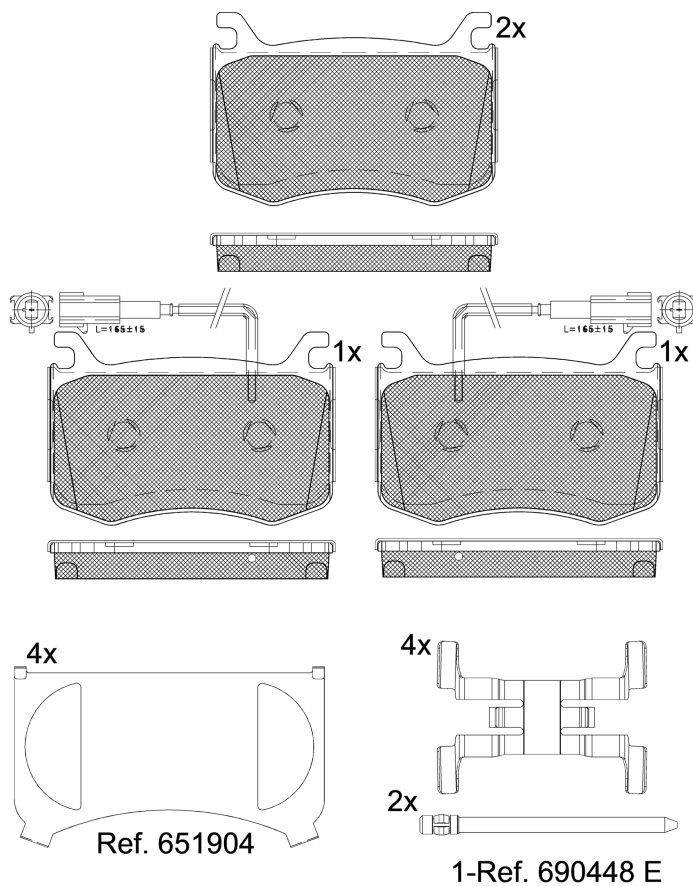

LISTA DE APLICACIONES - BUYERS GUIDE

RB2303

Qty: 300

Weight: 1.800

O.E.M.	MAKE
68311929AA	ALFA ROMEO
7 736 767 6	ALFA ROMEO
7 736 840 2	ALFA ROMEO

RB2303

E 9 90R-02A0111/5031

Brembo

114.5x76.9x15.6

WVA
22091
22092
22093

Sin Filas

Trac.	CC	Kw	CV
-------	----	----	----

Front / Rear

ALFA ROMEO

							Sedán (Compact executive car-D Segment)			
GIULIA (952_) 10.15-										
2.0 (952ABA25B) (552 73 835)			Gasolina	RWD	1995	147	200	08.16-10.22	*	
2.0 (952ACA25) (552 73 835)			Gasolina	RWD	1995	206	280	08.16-	*	
2.0 Q4 (952ACA45, 952ACA25) (552 73 835)			Gasolina	4WD	1995	206	280	08.16-	*	
2.0 Q4 (952ACA45)			Gasolina	4WD	1995	257	350	08.17-	*	
2.2 D (952AGA250, 952AGM250, 952ASM2, 952ASA2) (463 35 975)			Diesel	RWD	2143	100	136	10.15-	*	
2.2 D (952AGA250, 952AGM250, 952ASM2, 952ASA2) (552 66 388)			Diesel	RWD	2143	100	136	10.15-	*	
2.2 D (952AGA250, 952AGM250, 952ASM2, 952ASA2) (552 68 532)			Diesel	RWD	2143	100	136	10.15-	*	
2.2 D (952AGA250, 952AGM250, 952ASM2, 952ASA2) (552 84 636)			Diesel	RWD	2143	100	136	10.15-	*	
2.2 D (952AEM250, 952AEA250) (552 66 388)			Diesel	RWD	2143	110	150	10.15-	*	
2.2 D (952AEM250, 952AEA250) (552 68 532)			Diesel	RWD	2143	110	150	10.15-	*	
2.2 D (952AEM250, 952AEA250) (463 35 975)			Diesel	RWD	2143	118	160	08.18-	*	
2.2 D (952AEM250, 952AEA250) (552 75 156)			Diesel	RWD	2143	118	160	08.18-	*	
2.2 D (952AEM250, 952AEA250) (552 84 636)			Diesel	RWD	2143	118	160	08.18-	*	
2.2 D (952AFA25, 952AFM25, 952ALA25) (552 66 388)			Diesel	RWD	2143	132	180	10.15-	*	
2.2 D (952AFA25, 952AFM25, 952ALA25) (552 68 532)			Diesel	RWD	2143	132	180	10.15-	*	
2.2 D (952AFA25, 952AFM25, 952ALA25) (552 71 040)			Diesel	RWD	2143	132	180	10.15-	*	
2.2 D Q4 (952AFA45M) (552 68 818)			Diesel	4WD	2143	132	180	04.17-	*	
2.2 D (952ALA25, 952AFM25, 952APA2) (463 35 975)			Diesel	RWD	2143	140	190	08.18-10.22	*	
2.2 D (952ALA25, 952AFM25, 952APA2) (552 68 818)			Diesel	RWD	2143	140	190	08.18-10.22	*	