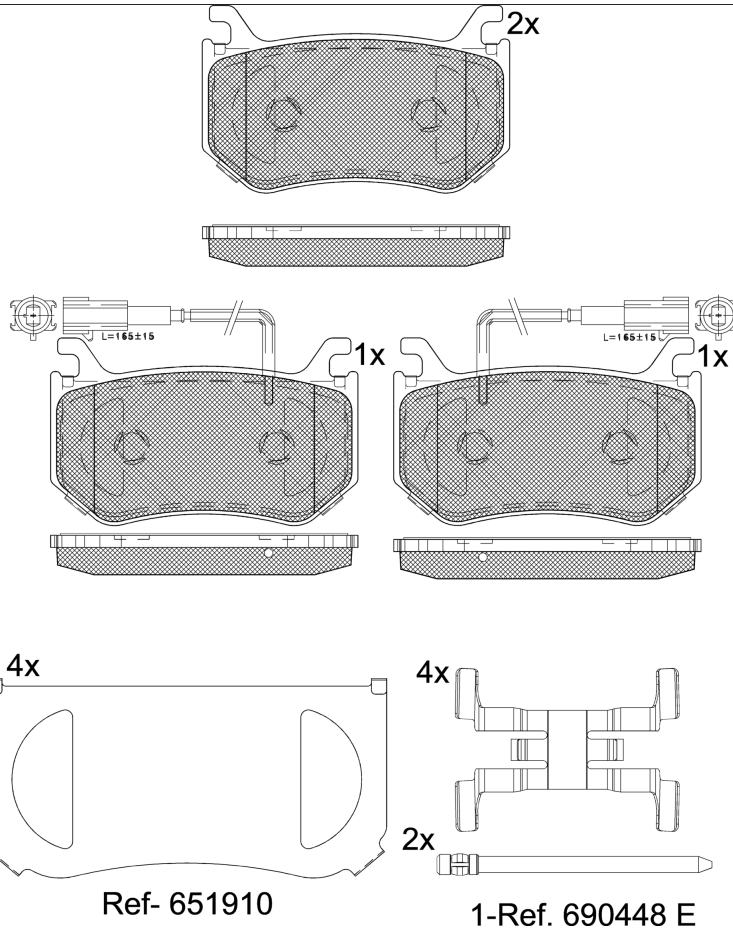

LISTA DE APLICACIONES - BUYERS GUIDE

RB2302

8 424073 181022

Qty: 300

Weight: 1.720

O.E.M.	MAKE
68309144AA	ALFA ROMEO
7 736 766 6	ALFA ROMEO

RB2302

E 9 90R-02A0111/5227

Brembo

114.6x69.9x15.8

WVA	FMSI
22028	D2043-9273
22029	
22030	
22565	
22566	

Sin Filas

Trac.	CC	Kw	CV
-------	----	----	----

Front / Rear

ALFA ROMEO

							Sedán (Compact executive car-D Segment)			
GIULIA (952_) 10.15-										
2.9 Quadrifoglio (952AAM24) (670 05 0436)		Gasolina	RWD	2891	375	510	10.15-		*	
2.9 Quadrifoglio (952AAM24) (670 05 2721)		Gasolina	RWD	2891	375	510	10.15-		*	
2.9 (952AAM24) (670 05 0436)		Gasolina	RWD	2891	382	519	11.19-		*	
2.9 GTA (952AAM24) (670 05 0436)		Gasolina	RWD	2891	397	540	05.20-		*	
STELVIO (949_) 12.16-							SUV (Luxury Crossover SUV-J Segment)			
2.0 Q4		Gasolina	4WD	1995	147	200	12.16-		*	
2.0 Q4 (949.AXA2A) (552 73 835)		Gasolina	4WD	1995	206	280	12.16-		*	
2.9 Q4 (949.AXG2A, 949.AXH2A, 949.AXS2A) (670 05 0436)		Gasolina	4WD	2891	375	510	11.17-		*	
2.9 Q4 (949.AXG2A)		Gasolina	4WD	2891	377	513	07.17-		*	