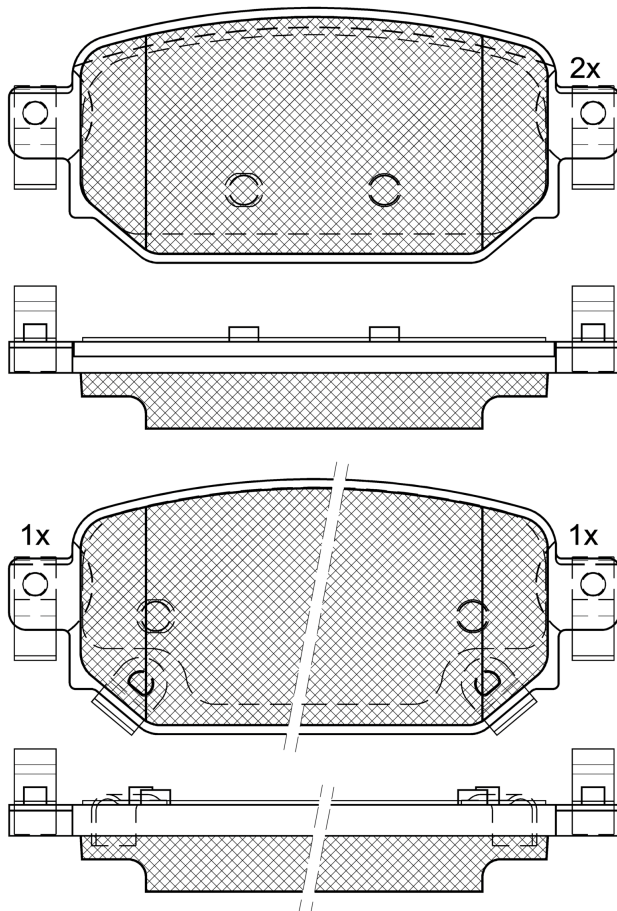

LISTA DE APLICACIONES - BUYERS GUIDE

RB2300

Qty: 300

Weight: 875

O.E.M.	MAKE
BAY0-26-43Z	MAZDA
BAY0-26-43ZA	MAZDA
BAY0-26-43ZB	MAZDA
BAY0-26-48ZA	MAZDA
D2Y1-26-43Z	MAZDA
D2Y1-26-43ZA	MAZDA
DHYG-26-43Z	MAZDA

RB2300

E 9 90R-02A0111/4857

Trw

104.2x43.5x15.5

WVA	FMSI
22623	D2042-9271
22624	
22625	

Sin Filas

Trac.	CC	Kw	CV
-------	----	----	----

Front / Rear