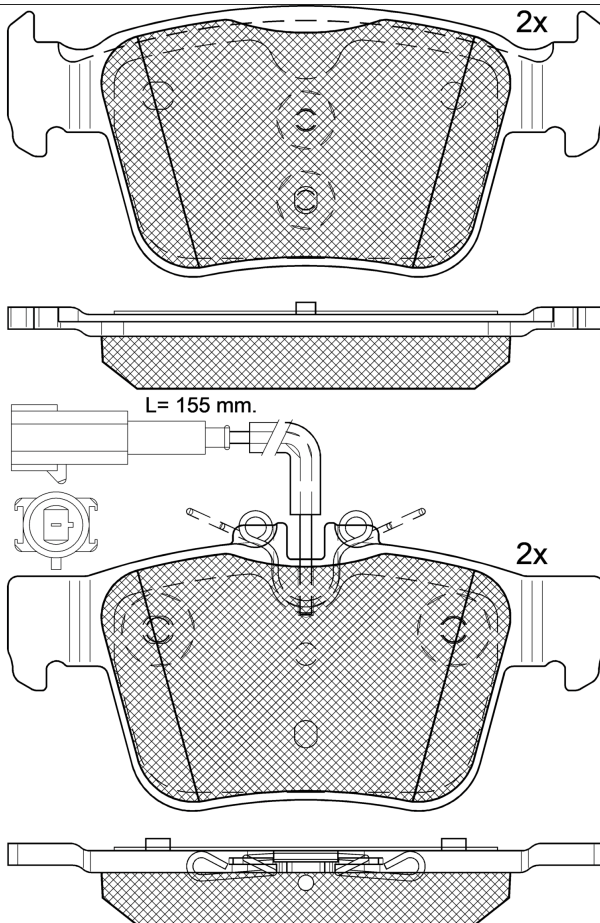

## RB2299

**E 9 90R-02A0111/4909**

Ate - Teves

122.9x55.9x16

122.9x59.4x16

<b>WVA</b>	<b>FMSI</b>
22604	D1989-9218
22605	

Sin Filas

Trac.	CC	Kw	CV
-------	----	----	----

### ALFA ROMEO

GIULIA (952_) 10.15-	Sedán (Compact executive car-D Segment)						
2.0 (952ABA25B) (552 73 835)	Gasolina	RWD	1995	147	200	08.16-10.22	*
2.0 (952ACA25) (552 73 835)	Gasolina	RWD	1995	206	280	08.16-	*
2.0 Q4 (952ACA45, 952ACA25) (552 73 835)	Gasolina	4WD	1995	206	280	08.16-	*
2.0 Q4 (952ACA45)	Gasolina	4WD	1995	257	350	08.17-	*
2.9 Quadrifoglio (952AAM24) (670 05 0436)	Gasolina	RWD	2891	375	510	10.15-	*
2.9 Quadrifoglio (952AAM24) (670 05 2721)	Gasolina	RWD	2891	375	510	10.15-	*
2.9 (952AAM24) (670 05 0436)	Gasolina	RWD	2891	382	519	11.19-	*
2.9 GTA (952AAM24) (670 05 0436)	Gasolina	RWD	2891	397	540	05.20-	*
2.2 D (952AGA250, 952AGM250, 952ASM2, 952ASA2) (463 35 975)	Diesel	RWD	2143	100	136	10.15-	*
2.2 D (952AGA250, 952AGM250, 952ASM2, 952ASA2) (552 66 388)	Diesel	RWD	2143	100	136	10.15-	*
2.2 D (952AGA250, 952AGM250, 952ASM2, 952ASA2) (552 68 532)	Diesel	RWD	2143	100	136	10.15-	*
2.2 D (952AGA250, 952AGM250, 952ASM2, 952ASA2) (552 84 636)	Diesel	RWD	2143	100	136	10.15-	*
2.2 D (952AEM250, 952AEA250) (552 66 388)	Diesel	RWD	2143	110	150	10.15-	*
2.2 D (952AEM250, 952AEA250) (552 68 532)	Diesel	RWD	2143	110	150	10.15-	*
2.2 D (952AEM250, 952AEA250) (463 35 975)	Diesel	RWD	2143	118	160	08.18-	*
2.2 D (952AEM250, 952AEA250) (552 75 156)	Diesel	RWD	2143	118	160	08.18-	*
2.2 D (952AEM250, 952AEA250) (552 84 636)	Diesel	RWD	2143	118	160	08.18-	*
2.2 D (952AFA25, 952AFM25, 952ALA25) (552 66 388)	Diesel	RWD	2143	132	180	10.15-	*
2.2 D (952AFA25, 952AFM25, 952ALA25) (552 68 532)	Diesel	RWD	2143	132	180	10.15-	*
2.2 D (952AFA25, 952AFM25, 952ALA25) (552 71 040)	Diesel	RWD	2143	132	180	10.15-	*