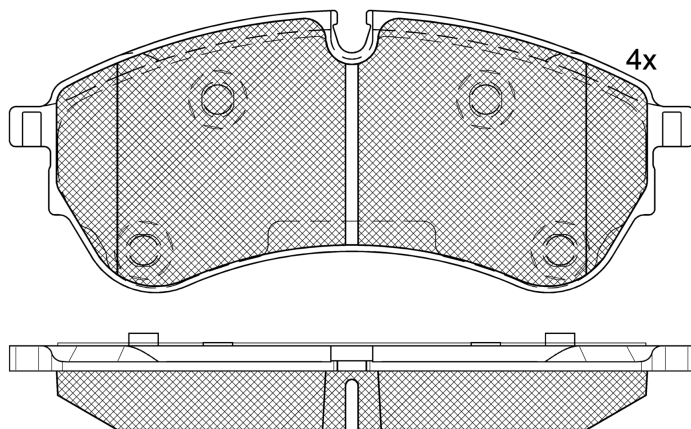

LISTA DE APLICACIONES - BUYERS GUIDE

RB2284

Qty: 300

Weight: 2.600

O.E.M.	MAKE
2N0 698 151	VW
65508206000	MAN

RB2284

E 9 90R-02A0111/5085

Chassis Brake Int. (Bosch)