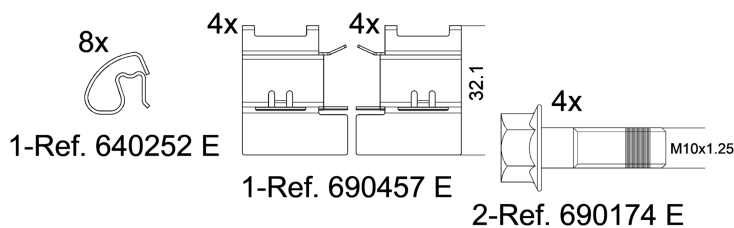

LISTA DE APLICACIONES - BUYERS GUIDE

RB2284

Qty: 300

Weight: 2.600

O.E.M.	MAKE
2N0 698 151	VW
65508206000	MAN

RB2284

E 9 90R-02A0111/5085

Chassis Brake Int. (Bosch)