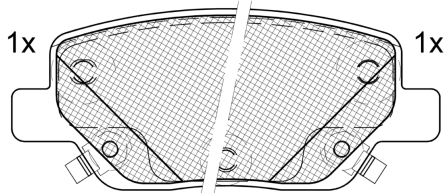

LISTA DE APLICACIONES - BUYERS GUIDE

RB2269

Qty: 300   Weight: 920

O.E.M.	MAKE
7 736 771 7	FIAT

1-Ref. 690431 E

2-Ref. 690383 E

RB2269

E 9 90R-02A0111/4582

Mando

99.9x42.3x17.2

WVA
22449
22450
22451

Sin Filas