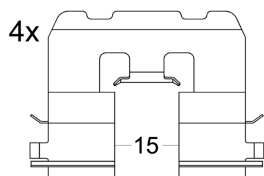

LISTA DE APLICACIONES - BUYERS GUIDE

RB2269

Qty: 300   Weight: 920

O.E.M.	MAKE
7 736 771 7	FIAT

1-Ref. 690431 E