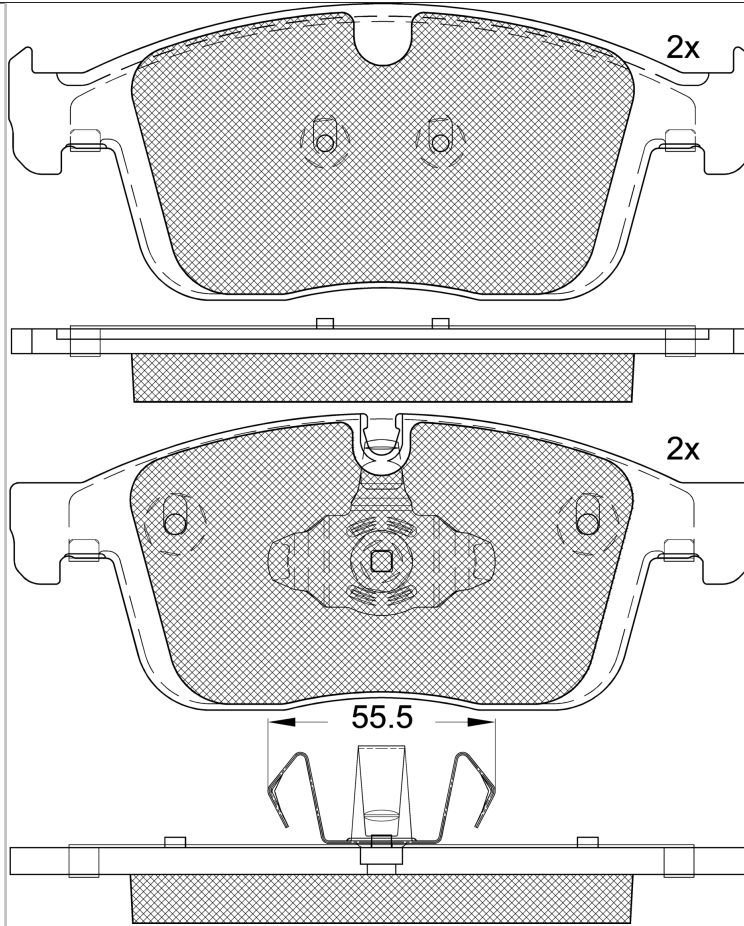

LISTA DE APLICACIONES - BUYERS GUIDE

RB2266

Qty: 300

Weight: 2.760

O.E.M.	MAKE
3 144 598 5	VOLVO
3 144 598 6	VOLVO
31423314	VOLVO

RB2266

90R-02A0111/4522

Ate - Teves

180.1x71.9x19

181.3x72x19

WVA

22386

22387

FMSI

D1866-9095

Sin Filas