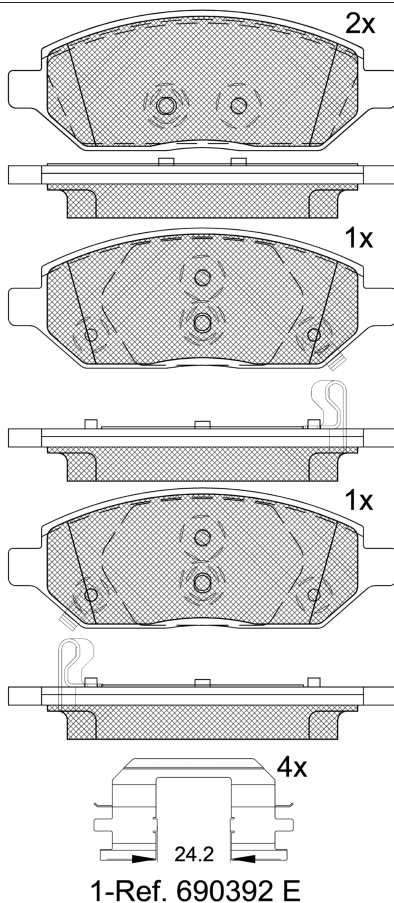

LISTA DE APLICACIONES - BUYERS GUIDE

RB2264

8 424073 149923

Qty: 300

Weight: 1.325

O.E.M.	MAKE
16 05 313	VAUXHALL
16 05 324	OPEL
42 349 235	OPEL
42 364 987	OPEL
42 439 338	OPEL
42364987	VAUXHALL
95 526 463	VAUXHALL

1-Ref. 690392 E

RB2264

E 9 90R-02A0111/4482

ERA

128.9x46.75x18

WVA	FMSI
22326	D2024-9254
22327	
22328	

Sin Filas

Trac.	CC	Kw	CV
-------	----	----	----

Front / Rear

CHEVROLET

SPARK IV (M400) 11.15-					[CAMBIADO]:Fastback (City car-A Segment)			
1.0	Gasolina	FWD	999	55	75	11.15-	*	
1.4 (LV7)	Gasolina	FWD	1399	73	99	11.15-	*	
1.4 (LV7)	Gasolina	FWD	1399	74	101	11.15-	*	