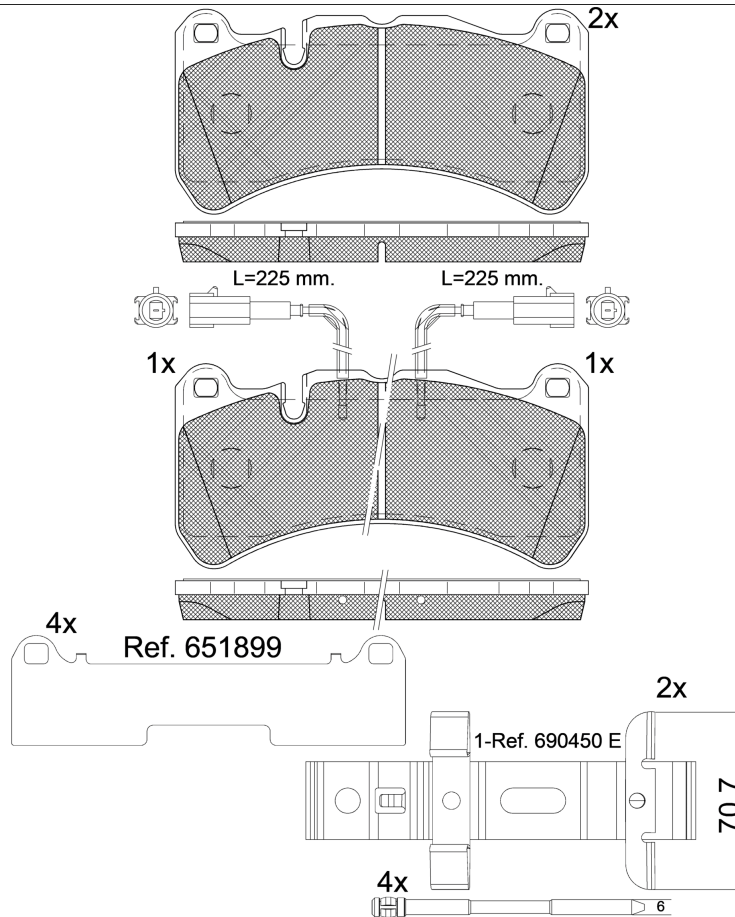

## RB2260-203

8 424073 171221

Qty: 300

Weight: 3.080

O.E.M.	MAKE
6000629065	ALFA ROMEO
6000629066	ALFA ROMEO
68299392AA	ALFA ROMEO
68309143AA	ALFA ROMEO
7 736 766 4	ALFA ROMEO
7 736 841 8	ALFA ROMEO
7 736 844 2	ALFA ROMEO
7 736 854 2	ALFA ROMEO
77369155	ALFA ROMEO
77369176	ALFA ROMEO

## RB2260-203

E 9 90R-02A0111/5023

Brembo

164.6x81.6x16.6

WVA	FMSI
22027	D1116-9272
22266	
22267	
22719	
23955	

Sin Filas

Trac.	CC	Kw	CV
-------	----	----	----

Front / Rear

### ALFA ROMEO

							Sedán (Compact executive car-D Segment)		
<b>GIULIA (952_) 10.15-</b>									
2.9 Quadrifoglio (952AAM24) (670 05 0436)		Gasolina	RWD	2891	375	510	10.15-	*	
2.9 Quadrifoglio (952AAM24) (670 05 2721)		Gasolina	RWD	2891	375	510	10.15-	*	
2.9 (952AAM24) (670 05 0436)		Gasolina	RWD	2891	382	519	11.19-	*	
							SUV (Luxury Crossover SUV-J Segment)		
<b>STELVIO (949_) 12.16-</b>									
2.0 Q4 (949.AXR2A)		Gasolina	4WD	1995	184	250	12.19-	*	
2.9 Q4 (949.AXG2A, 949.AXH2A, 949.AXS2A) (670 05 0436)		Gasolina	4WD	2891	375	510	11.17-	*	
2.9 Q4 (949.AXG2A)		Gasolina	4WD	2891	377	513	07.17-	*	
2.9 Q4 (949.AXH2A) (670 05 0436)		Gasolina	4WD	2891	382	519	11.19-	*	