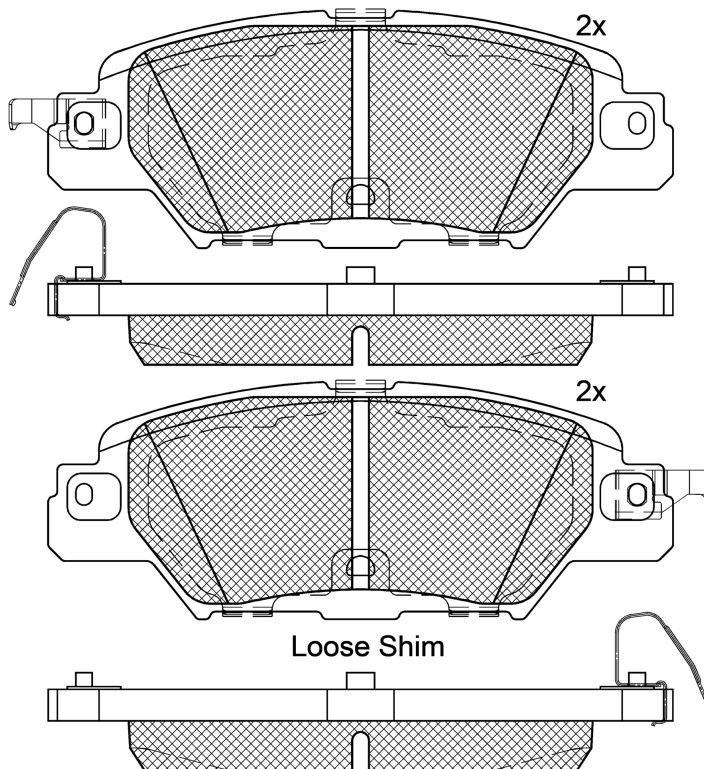

LISTA DE APLICACIONES - BUYERS GUIDE

RB2258

Qty: 300 Weight: 885

O.E.M.	MAKE
KAY0-26-48A	MAZDA
KAY0-26-48Z	MAZDA
KAY02648ZA	MAZDA
KBY6-26-48Z	MAZDA

RB2258

E 9 90R-02A0111/4615

Akebono

112.25x42.65x15.1