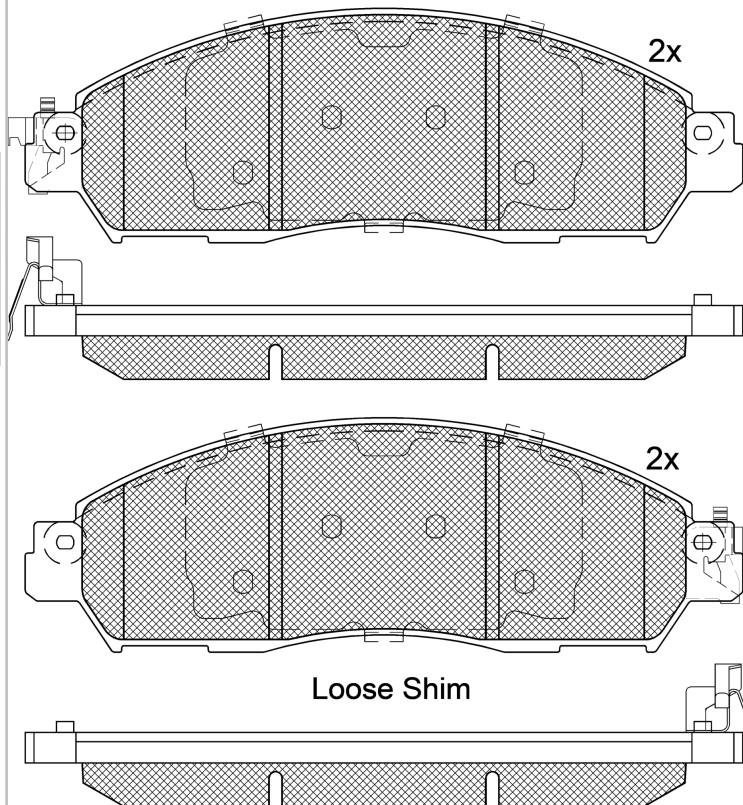

LISTA DE APLICACIONES - BUYERS GUIDE

RB2249

Qty: 300 Weight: 2.080

O.E.M.	MAKE
D1030-4JA0A	NISSAN
D1060-4JA0A	NISSAN
D1060-4KH0C	NISSAN
D1060-4KJ1A	NISSAN
D1M60-4JA0A	NISSAN
D1MFM-4KJ1J	NISSAN
D1MFM-4KJ1JVA	NISSAN