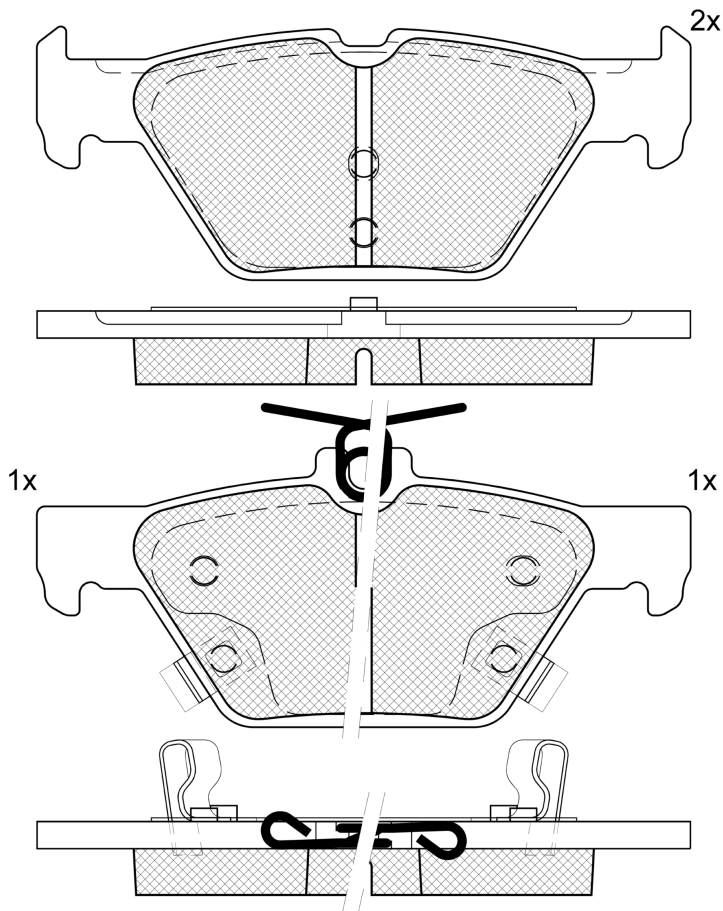

LISTA DE APLICACIONES - BUYERS GUIDE

RB2242

Qty: 300

Weight: 950

O.E.M.	MAKE
26696-AL000	SUBARU
26696-AL020	SUBARU
26696-AN00A	SUBARU
26696-XC00A	SUBARU

RB2242

E 9 90R-02A0111/4368

Akebono

123.05x47.9x14.5

123.05x52.7x14.5

WVA	FMSI
22158	D1808-9043
22159	
22160	

Sin Filas

	Trac.	CC	Kw	CV			Front / Rear
--	-------	----	----	----	--	--	--------------

SUBARU

(GU_) 04.23-					[CAMBIADO]:Fastback ()			
2.0 i AWD (GU7)	Gasolina	4WD	1995	115	156	04.23-		*
ASCENT / EVOLTIS 01.19-					SUV (Executive SUV-J Segment)			
2.4 AWD (FA24F)	Gasolina	4WD	2387	194	264	01.19-		*
EVOLTIS / ASCENT (WM) 07.20-					SUV (Executive SUV-J Segment)			
2.4 AWD (FA24F)	Gasolina	4WD	2387	191	260	04.21-		*
FORESTER V (SK_) 04.18-					SUV (Compact SUV-J Segment)			
i AWD (SK7)	Gasolina	4WD	1995	113	154	06.20-		*
2.0 AWD (SK7) (FB20C)	Gasolina	4WD	1995	115	156	04.18-		*
2.0 AWD (SK7) (FB20D)	Gasolina	4WD	1995	115	156	04.18-		*
2.5 AWD (SK9) (FB25C)	Gasolina	4WD	2498	136	185	04.18-		*
2.5 AWD (SK9) (FB25D)	Gasolina	4WD	2498	136	185	04.18-		*
2.0 e-Boxer Hybrid AWD (SKE) (FB20X)	Gasol./el éc.	4WD	1995	107	145	04.18-		*
2.0 e-Boxer Hybrid AWD (SKE) (FB20X)	Gasol./el éc.	4WD	1995	110	150	04.18-		*
IMPREZA V (GT_) 10.16-					[CAMBIADO]:Fastback (Compact car-C Segment)			
1.6 i (GT2) (FB16B)	Gasolina	FWD	1599	85	115	10.16-		*
1.6 i AWD (GT3) (FB16A)	Gasolina	4WD	1599	85	115	10.16-		*
1.6 i (GT3) (FB16A)	Gasolina	4WD	1600	84	114	07.17-		*
2.0 i (GT6)	Gasolina	FWD	1995	113	154	10.16-		*
2.0 i AWD (GT7) (FB20C)	Gasolina	4WD	1995	113	154	10.16-		*
2.0 i AWD (GT7) (FB20C)	Gasolina	4WD	1995	115	156	10.16-		*