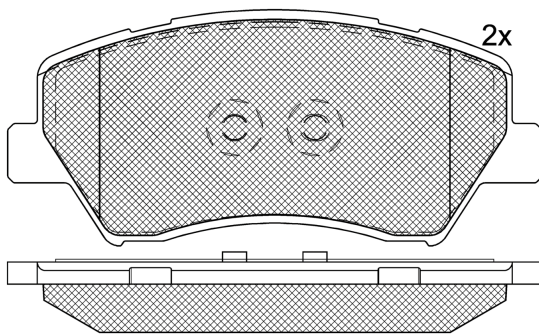

## RB2237

**E 9** 90R-02A0111/4561

Ate - Teves

132.9x58.7x18.2

WVA	FMSI
22496	D1988-9217
22497	
22498	

Sin Filas

Trac.	CC	Kw	CV
-------	----	----	----

Front / Rear