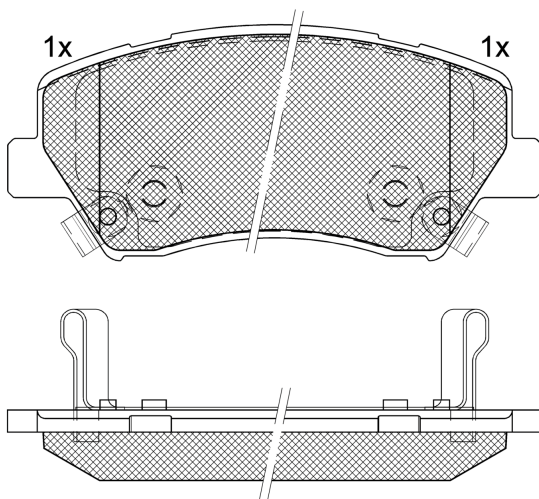

## RB2237

**E 9** 90R-02A0111/4561

Ate - Teves

132.9x58.7x18.2

WVA	FMSI
22496	D1988-9217
22497	
22498	

Sin Filas

Trac.	CC	Kw	CV
-------	----	----	----

Front / Rear