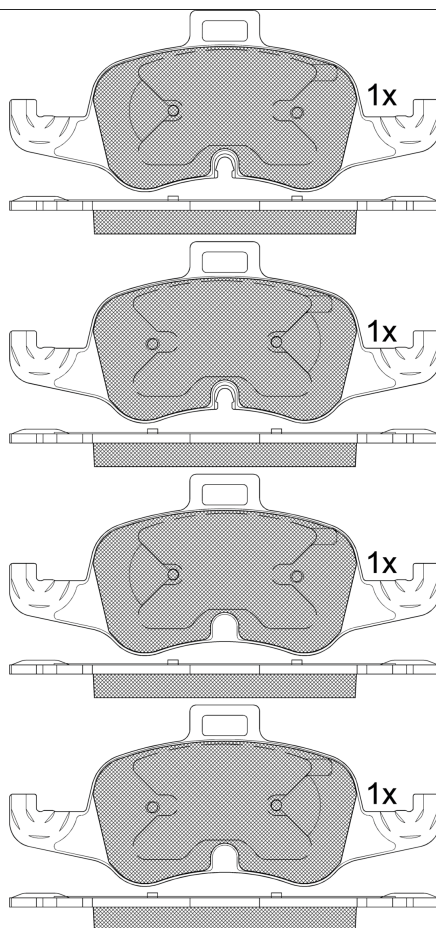

LISTA DE APLICACIONES - BUYERS GUIDE

RB2233

8 424073 139887

Qty: 300

Weight: 2.555

O.E.M.	MAKE
8S0 698 151	AUDI
8S0 698 151 A	AUDI
8S0 698 151 B	AUDI
8S0 698 151 G	AUDI

RB2233

E 9 90R-02A0111/4647

Ate - Teves

210.1x88.6x16.7

WVA	FMSI
25829	D1876-9104
25830	D2241-9104
25831	
25832	
22205	

Sin Filas

Trac.	CC	Kw	CV
-------	----	----	----

Front / Rear

AUDI

TT III (FV9, FVR) 11.14-

Cabrio (Sports car-S Segment)

1.8 TFSI (CJSA)	Gasolina	FWD	1798	132	180	07.15-08.18	*
1.8 TFSI (CJSB)	Gasolina	FWD	1798	132	180	07.15-08.18	*
40 TFSI (DKZB)	Gasolina	FWD	1984	145	197	07.18-	*
2.0 TFSI quattro (CNTC)	Gasolina	4WD	1984	162	220	04.15-	*
2.0 TFSI (CHHC)	Gasolina	FWD	1984	169	230	11.14-	*
2.0 TFSI quattro (CHHC)	Gasolina	4WD	1984	169	230	11.14-	*
2.0 TFSI quattro (DHHA)	Gasolina	4WD	1984	170	231	09.18-	*
45 TFSI (DKTB)	Gasolina	FWD	1984	180	245	07.18-	*
45 TFSI quattro (DKTB)	Gasolina	4WD	1984	180	245	07.18-	*
2.0 TTS TFSI quattro (CJXF)	Gasolina	4WD	1984	210	286	02.15-	*
2.0 TFSI	Gasolina	FWD	1984	215	292	07.15-	*
2.0 TTS TFSI quattro (DNUF)	Gasolina	4WD	1984	225	306	08.18-	*
2.0 TTS TFSI quattro (CJXG)	Gasolina	4WD	1984	228	310	11.14-	*
TTS TFSI quattro	Gasolina	4WD	1984	235	320	11.20-	*
2.5 RS TFSI quattro (DAZA)	Gasolina	4WD	2480	294	400	05.16-	*
2.5 RS TFSI quattro (DNWA)	Gasolina	4WD	2480	294	400	05.16-	*
2.0 TDI (CUNA)	Diesel	FWD	1968	135	184	11.14-	*
2.0 TDI quattro (CUNA)	Diesel	4WD	1968	135	184	01.17-	*