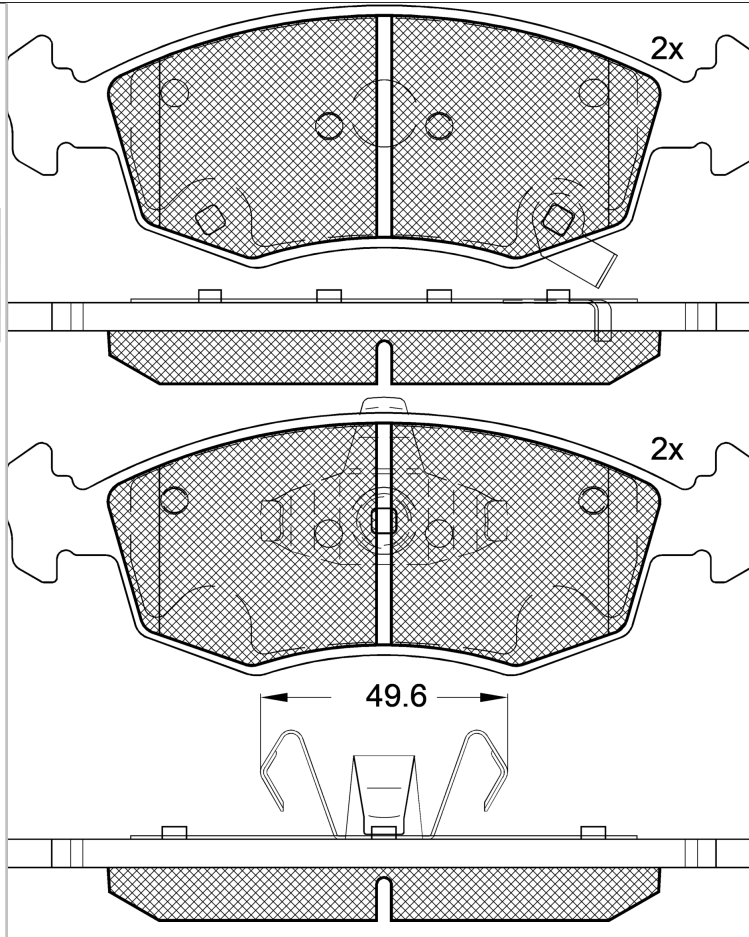

LISTA DE APLICACIONES - BUYERS GUIDE

RB2225

8 424073 139801

Qty: 300

Weight: 1.425

O.E.M.	MAKE
6 810 248 3AA	FIAT
6 810 248 3AB	FIAT
K6810-2483-AA	FIAT
K6810-2483-AB	FIAT

RB2225

90R-02A0111/4372

Ate - Teves

151.4x52.7x17

WVA
22102
25435

FMSI
D1568-8777

Sin Filas

Trac.	CC	Kw	CV
-------	----	----	----

Front / Rear

FIAT