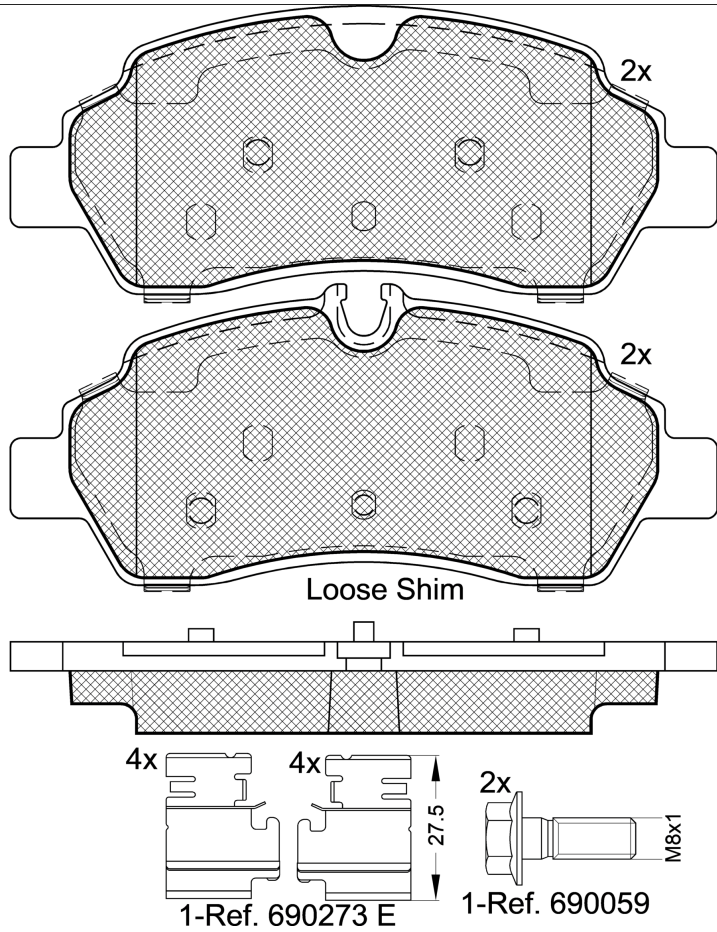

LISTA DE APLICACIONES - BUYERS GUIDE

RB2224

Qty: 300

Weight: 1.680

RB2224

E 9 90R-02A0111/4329

Trw

136.9x55.8x18.3
136.9x58.3x18.3