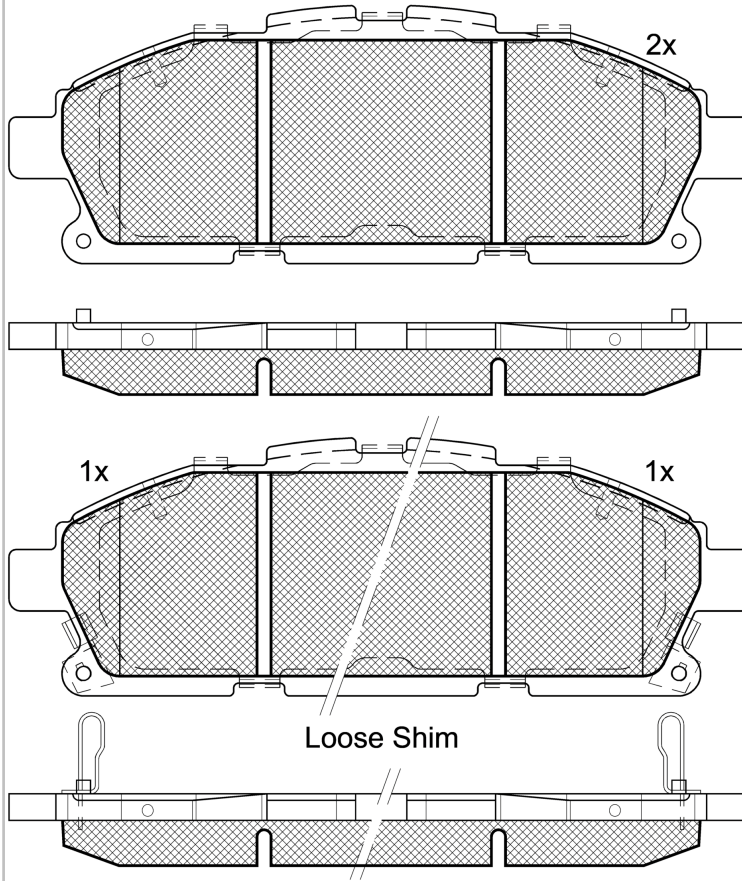

LISTA DE APLICACIONES - BUYERS GUIDE

RB2210

8 424073 139641

Qty: 300

Weight: 1.675

O.E.M.	MAKE
D1060-1JA0A	NISSAN

RB2210

E 9 90R-02A0111/4316

Akebono

158.85x55.05x15.9

WVA	FMSI
22372	D1552-8762
22373	
22374	

Sin Filas

Trac.	CC	Kw	CV
-------	----	----	----

Front / Rear

NISSAN

ELGRAND III / QUEST (E52) 09.10-