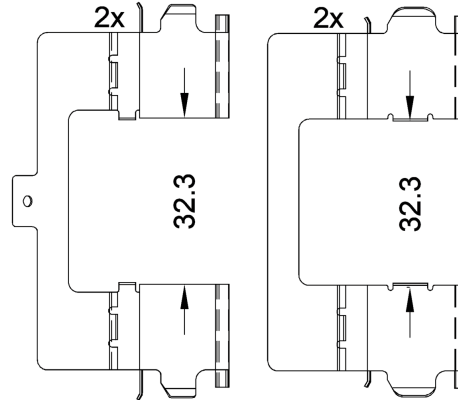

LISTA DE APLICACIONES - BUYERS GUIDE

RB2196

8 424073 139481

Qty: 300

Weight: 2.100

O.E.M.	MAKE
2AMV-1170-AC	JEEP
68225170AA	JEEP
68225170AB	JEEP
68225170AC	JEEP
68225170AD	JEEP
68225170AE	JEEP
68225170AF	JEEP
68518750AA	JEEP
K6822-5170-AA	JEEP
K6822-5170-AB	JEEP
V1015170AC	JEEP

Loose Shim

RB2196

E 9 90R-02A0111/4185

Akebono

141.9x61x21.1

WVA	FMSI
25564	D1640-8966

Sin Filas

Trac.	CC	Kw	CV
-------	----	----	----

Front / Rear

JEEP

CHEROKEE V (KL) 06.13-

SUV (Compact SUV-J Segment)

Model	Engine	Drivetrain	CC	Kw	CV	Year	Notes
2.0 T-GDI (EC1)	Gasolina	4WD	1995	200	272	09.18-	*
2.4 (ED6)	Gasolina	FWD	2360	130	177	11.13-	*
2.4 (EDD)	Gasolina	FWD	2360	130	177	11.13-	*
2.4 4x4 (ED6)	Gasolina	4WD	2360	130	177	11.13-	*
2.4 4x4 (EDD)	Gasolina	4WD	2360	130	177	11.13-	*
2.4 (ED6)	Gasolina	FWD	2360	135	184	04.15-	*
2.4 4x4 (ED6)	Gasolina	4WD	2360	135	184	04.15-	*
2.4 (ED6)	Gasolina	FWD	2360	137	186	11.13-	*
2.4 (ED8)	Gasolina	FWD	2360	137	186	11.13-	*
2.4 4x4 (ED6)	Gasolina	4WD	2360	137	186	11.13-	*
2.4 4x4 (ED8)	Gasolina	4WD	2360	137	186	11.13-	*
3.2 V6 4x4 (EHB)	Gasolina	4WD	3239	199	271	05.14-	*
3.2 V6 (EHB)	Gasolina	FWD	3239	200	272	11.13-	*
3.2 V6 (EHK)	Gasolina	FWD	3239	200	272	11.13-	*
3.2 V6 4x4 (EHB)	Gasolina	4WD	3239	200	272	11.13-	*
3.2	Gasolina	FWD	3239	202	275	01.14-	*
3.2 4x4 (EHB)	Gasolina	4WD	3239	202	275	01.14-	*
3.2 4x4 (EHK)	Gasolina	4WD	3239	202	275	01.14-	*
2.0 CRD (EBS)	Diesel	FWD	1956	103	140	04.14-08.18	*
2.0 CRD (EBT)	Diesel	FWD	1956	103	140	04.14-08.18	*
2.0 CRD 4x4 (EBS)	Diesel	4WD	1956	103	140	04.14-08.18	*
2.0 CRD 4x4 (EBT)	Diesel	4WD	1956	103	140	04.14-08.18	*
2.0 CRD 4x4 (EBS)	Diesel	4WD	1956	125	170	04.14-08.18	*