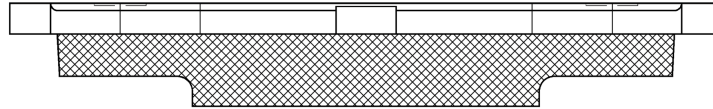

LISTA DE APLICACIONES - BUYERS GUIDE

RB2196

8 424073 139481

Qty: 300

Weight: 2.100

O.E.M.	MAKE
2AMV-1170-AC	JEEP
68225170AA	JEEP
68225170AB	JEEP
68225170AC	JEEP
68225170AD	JEEP
68225170AE	JEEP
68225170AF	JEEP
68518750AA	JEEP
K6822-5170-AA	JEEP
K6822-5170-AB	JEEP
V1015170AC	JEEP

Loose Shim

RB2196

E 9 90R-02A0111/4185

Akebono

141.9x61x21.1

WVA	FMSI
25564	D1640-8966

Sin Filas

Trac.	CC	Kw	CV
-------	----	----	----