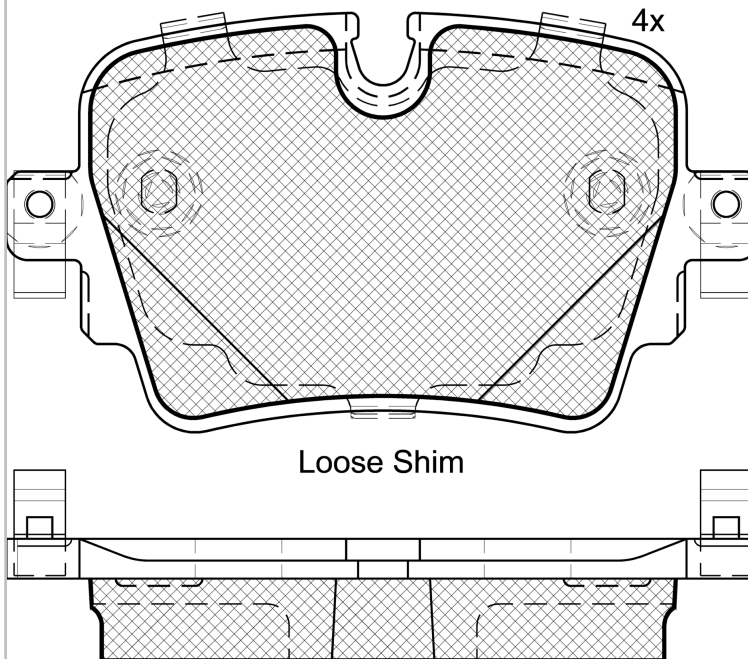

LISTA DE APLICACIONES - BUYERS GUIDE

RB2186

Qty: 300

Weight: 1.175

O.E.M.	MAKE
C2D 40929	JAGUAR
C2D 49906	JAGUAR
C2D60997	JAGUAR
T2R61946	JAGUAR
T2R7945	JAGUAR

RB2186

E 9 90R-02A0111/3957

Trw

104.3x58x17.4

WVA	FMSI
25585	D1752-8980
25897	

Sin Filas

Trac.	CC	Kw	CV
-------	----	----	----

Front / Rear

JAGUAR

F-TYPE (X152) 10.12-

Cabrio (Sports car-S Segment)