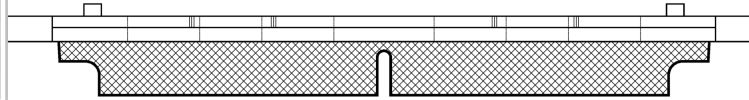

LISTA DE APLICACIONES - BUYERS GUIDE

RB2177

Qty: 300

Weight: 2.305

O.E.M.	MAKE
2AMV-3327-AA	JEEP
68212327AA	JEEP
68212327AB	JEEP
68212327AC	JEEP
68212327AD	JEEP
68227573AA	JEEP
68227573AB	JEEP
68227573AC	JEEP
68227573AD	JEEP
68459898AA	JEEP
68459898AB	JEEP
68523461AA	JEEP

Loose Shim

4x

1-Ref. 610593 E

4x

1-Ref. 690356 E

RB2177

E 9 90R-02A0111/4057

Advics