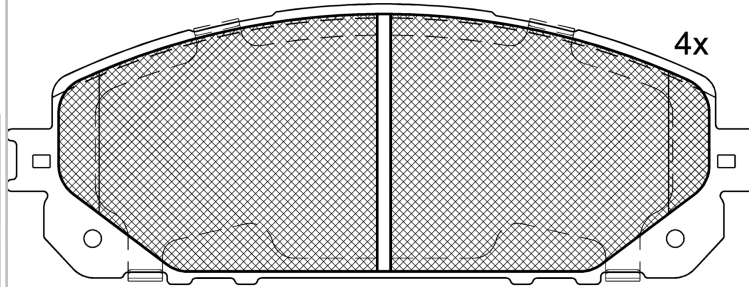

LISTA DE APLICACIONES - BUYERS GUIDE

RB2177

Qty: 300

Weight: 2.305

O.E.M.	MAKE
2AMV-3327-AA	JEEP
68212327AA	JEEP
68212327AB	JEEP
68212327AC	JEEP
68212327AD	JEEP
68227573AA	JEEP
68227573AB	JEEP
68227573AC	JEEP
68227573AD	JEEP
68459898AA	JEEP
68459898AB	JEEP
68523461AA	JEEP