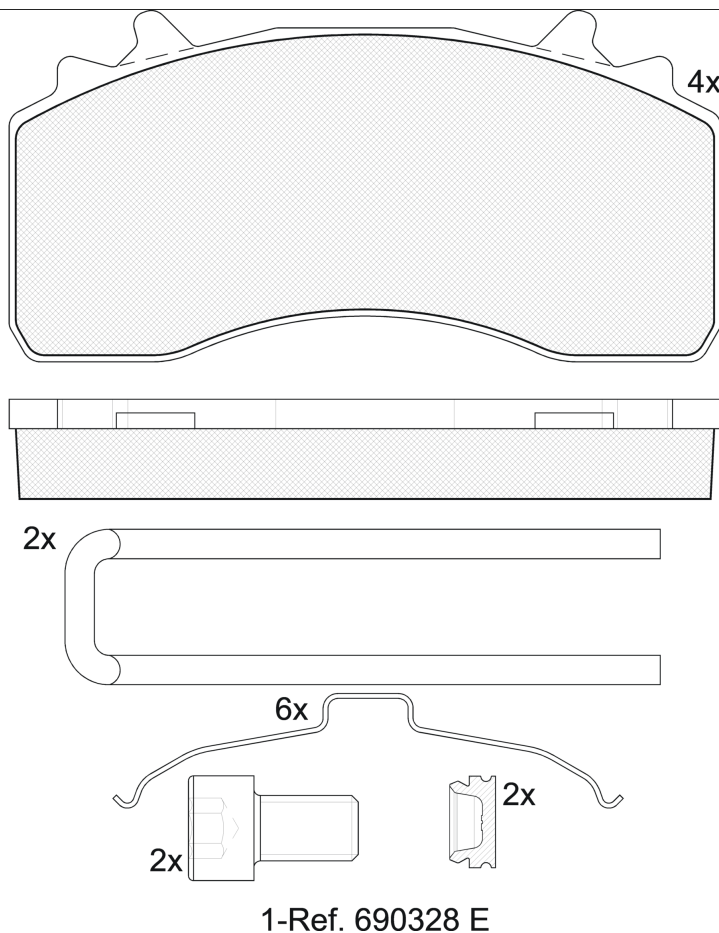

LISTA DE APLICACIONES - BUYERS GUIDE

RB2154-066

Qty: 660 Weight: 10.325

RB2154-066

E 9 90R-02A0178/3424

Wabco MAXX 22

217.6x107.4x30.5

WVA