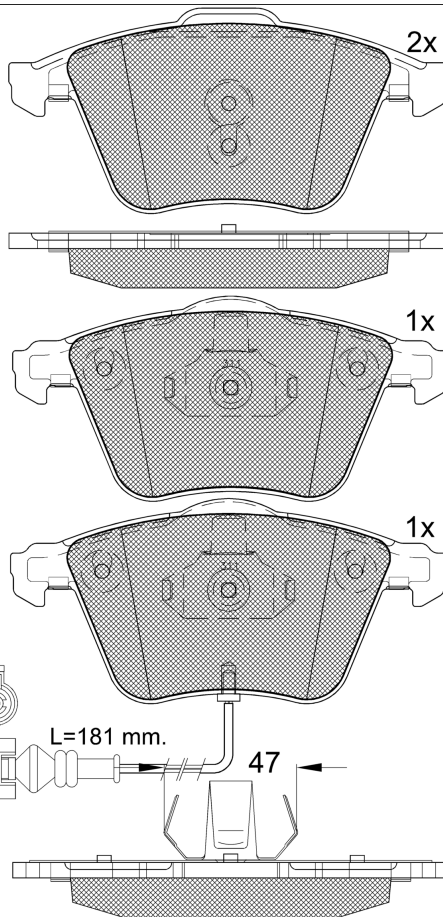

RB2148

90R-02A0111/3781

Ate - Teves

| |
|-----------------|
| 155.1x72.9x20.4 |
| 156.3x72.8x20.4 |

| WVA |
|-------|
| 23912 |
| 23913 |
| 24021 |

| FMSI |
|------------|
| D1359-8468 |

Sin Filas

| Trac. | CC | Kw | CV |
|-------|----|----|----|
|-------|----|----|----|