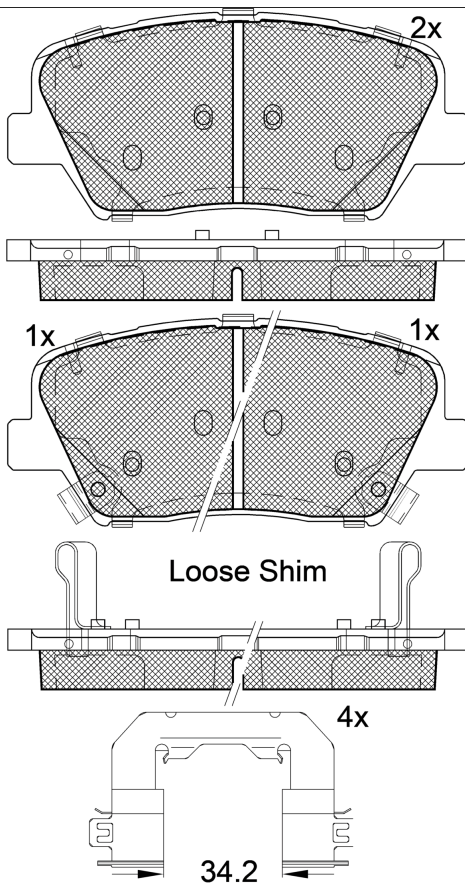

LISTA DE APLICACIONES - BUYERS GUIDE

RB2147-203

Qty: 300

Weight: 1.795

O.E.M.	MAKE
58101-M5A10	HYUNDAI
58101-Q6A10	KIA

RB2147-203

E 9 90R-02A0111/3835

Mando

132.85x59.8x18

WVA	FMSI
25757	D1815-9049
25758	
25759	

Sin Filas

Trac.	CC	Kw	CV
-------	----	----	----

Front / Rear

HYUNDAI

NEXO (FE) 03.18-

SUV (Compact SUV-J Segment)