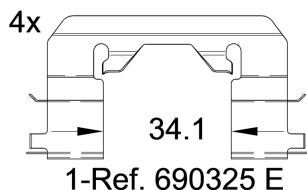

LISTA DE APLICACIONES - BUYERS GUIDE

RB2136

Qty: 300

Weight: 1.705

O.E.M.	MAKE
58101-2TA00	KIA
58101-2TA50	KIA
58101-3QA10	HYUNDAI
58101-3QA50	KIA
58101-4UA00	KIA

RB2136

E 9 90R-02A0111/3767

Mando

132.7x58.65x17.2

WVA	FMSI
25116	D1444-8595
25644	
25645	
25646	

Sin Filas

Trac.	CC	Kw	CV
-------	----	----	----

Front / Rear

HYUNDAI

GRANDEUR V / AZERA V (HG) 01.11-					Sedán (Executive car-E Segment)				
2.4 (G4KE)	Gasolina	FWD	2359	132	180	07.11-12.17	*		
2.4 GDI	Gasolina	FWD	2359	140	190	02.11-04.16	*		
2.4 16V (G4KE)	Gasolina	FWD	2359	148	201	01.11-10.16	*		
2.7 (G6BA)	Gasolina	FWD	2656	141	192	06.11-	*		
3.0 MPI (G6DE)	Gasolina	FWD	2999	184	250	07.11-12.17	*		
3.0 MPI (G6DE)	Gasolina	FWD	2999	184	250	01.12-10.16	*		
3.0 MPI (G6DG)	Gasolina	FWD	2999	184	250	01.12-10.16	*		
3.0 GDi (G6DG)	Gasolina	FWD	2999	195	265	12.11-	*		
3.0 (G6DG)	Gasolina	FWD	2999	199	271	02.11-10.16	*		
3.3 GDI (G6DH)	Gasolina	FWD	3342	210	286	02.11-10.16	*		
3.3 (G6DH)	Gasolina	FWD	3342	216	294	02.11-10.16	*		
3.3 (G6DH)	Gasolina	FWD	3342	218	296	09.11-	*		
3.0 LPG (G6DG)	Gasol./Gas (LPG)	FWD	2999	173	235	01.11-12.11	*		
2.4 Hybrid	Gasol./eléc.	FWD	2359	150	204	07.11-	*		
2.2 D (D4HB)	Diesel	FWD	2199	147	200	01.11-12.17	*		