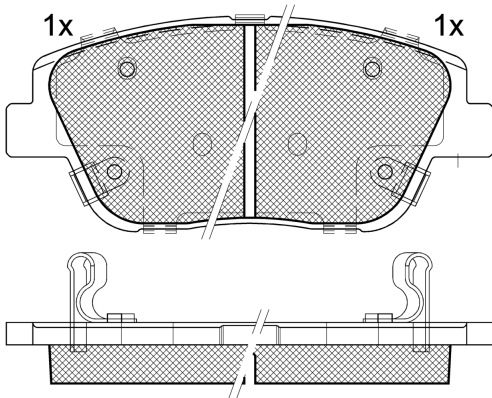

LISTA DE APLICACIONES - BUYERS GUIDE

RB2136

Qty: 300

Weight: 1.705

O.E.M.	MAKE
58101-2TA00	KIA
58101-2TA50	KIA
58101-3QA10	HYUNDAI
58101-3QA50	KIA
58101-4UA00	KIA

RB2136

E 9 90R-02A0111/3767

Mando

132.7x58.65x17.2

WVA	FMSI
25116	D1444-8595
25644	
25645	
25646	

Sin Filas

Trac.	CC	Kw	CV
-------	----	----	----

Front / Rear

HYUNDAI

GRANDEUR V / AZERA V (HG) 01.11-					Sedán (Executive car-E Segment)				
2.4 (G4KE)	Gasolina	FWD	2359	132	180	07.11-12.17	*		
2.4 GDI	Gasolina	FWD	2359	140	190	02.11-04.16	*		
2.4 16V (G4KE)	Gasolina	FWD	2359	148	201	01.11-10.16	*		
2.7 (G6BA)	Gasolina	FWD	2656	141	192	06.11-	*		
3.0 MPI (G6DE)	Gasolina	FWD	2999	184	250	07.11-12.17	*		
3.0 MPI (G6DE)	Gasolina	FWD	2999	184	250	01.12-10.16	*		
3.0 MPI (G6DG)	Gasolina	FWD	2999	184	250	01.12-10.16	*		
3.0 GDi (G6DG)	Gasolina	FWD	2999	195	265	12.11-	*		
3.0 (G6DG)	Gasolina	FWD	2999	199	271	02.11-10.16	*		
3.3 GDI (G6DH)	Gasolina	FWD	3342	210	286	02.11-10.16	*		
3.3 (G6DH)	Gasolina	FWD	3342	216	294	02.11-10.16	*		
3.3 (G6DH)	Gasolina	FWD	3342	218	296	09.11-	*		
3.0 LPG (G6DG)	Gasol./Gas (LPG)	FWD	2999	173	235	01.11-12.11	*		
2.4 Hybrid	Gasol./eléc.	FWD	2359	150	204	07.11-	*		
2.2 D (D4HB)	Diesel	FWD	2199	147	200	01.11-12.17	*		