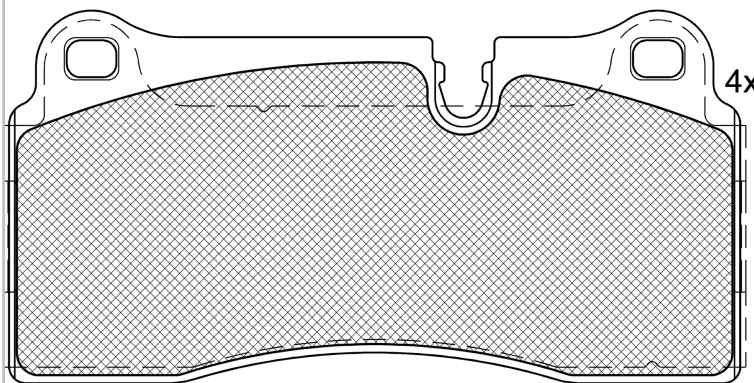

LISTA DE APLICACIONES - BUYERS GUIDE

RB2121-400

Qty: 300 Weight: 1.985

O.E.M.	MAKE
0290301	BMW
34 21 8 091 600	BMW
34 21 9 502 903	BMW
34 21 9 502 903 01	BMW
8091600	-
9502903010	-

RB2121-400

E 9 90R-02A0111/3653

Brembo

133.7x67.1x18.2

WVA	FMSI
25814	D2097-8859

Sin Filas

Trac.	CC	Kw	CV
-------	----	----	----

Front / Rear

BMW

2 Serie (F22, F87) 10.12-