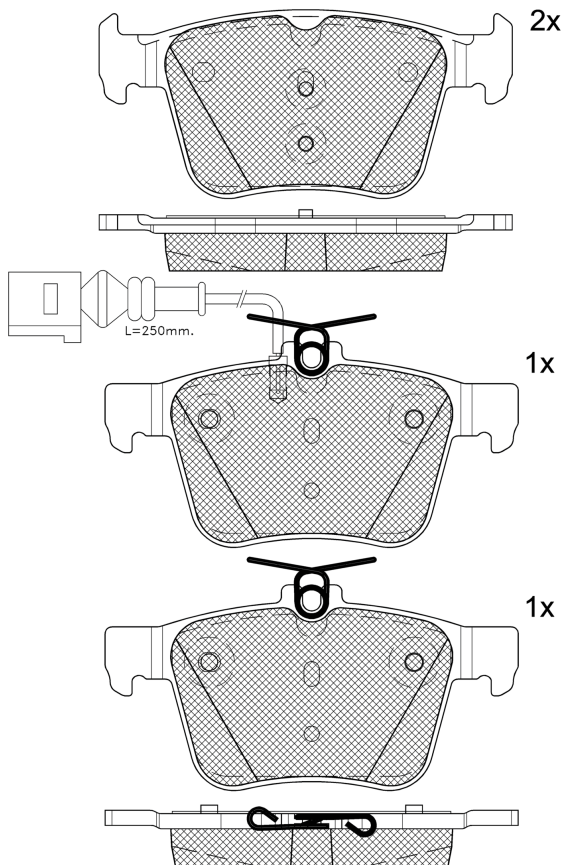

LISTA DE APLICACIONES - BUYERS GUIDE

RB2098-203_2

Qty: 300

Weight: 1.095

O.E.M.	MAKE
8V0 698 451 C	AUDI
8V0 698 451 E	AUDI
8V0 698 451 G	AUDI
8V0 698 451 K	AUDI

RB2098-203_2

E 9 90R-02A0111/3629

Ate - Teves

123.1x56.3x16.1
123.1x61.3x16.1

WVA	FMSI
22527	D1761-8996
22601	
25009	
25011	
Sin Filas	

Trac.	CC	Kw	CV		Front / Rear
-------	----	----	----	--	--------------

AUDI

						Sedán (Compact executive car-D Segment)					
A3 III (8VS, 8VM) 05.13-											
RS3 quattro (DAZA)		Gasolina	4WD	2480		294	400	04.17-10.20		*	
RS3 quattro (DNWA)		Gasolina	4WD	2480		294	400	04.17-10.20		*	
A3 III Sportback (8VA, 8VF) 09.12-						[CAMBIADO]:Fastback (Compact executive car-D Segment)					
RS3 quattro (CZGB)		Gasolina	4WD	2480		270	367	03.15-08.16		*	
RS3 quattro (DAZA)		Gasolina	4WD	2480		294	400	04.17-10.20		*	
RS3 quattro (DNWA)		Gasolina	4WD	2480		294	400	04.17-10.20		*	
Q3 II (F3B) 07.18-						SUV (Compact Crossover CUV-C Segment)					
2.5 RS TFSI quattro (DAZA)		Gasolina	4WD	2480		294	400	10.19-		*	
2.5 RS TFSI quattro (DNWA)		Gasolina	4WD	2480		294	400	10.19-		*	
Q3 II Sportback (F3N) 06.19-						SUV (Compact Crossover CUV-C Segment)					
2.5 RS TFSI quattro (DAZA)		Gasolina	4WD	2480		294	400	10.19-		*	
2.5 RS TFSI quattro (DNWA)		Gasolina	4WD	2480		294	400	10.19-		*	
TT III (FV9, FVR) 11.14-						Cabrió (Sports car-S Segment)					
2.5 RS TFSI quattro (DAZA)		Gasolina	4WD	2480		294	400	05.16-		*	
2.5 RS TFSI quattro (DNWA)		Gasolina	4WD	2480		294	400	05.16-		*	
TT III (FV3, FVP) 07.14-						Coupé (Sports car-S Segment)					
2.5 RS TFSI quattro (DAZA)		Gasolina	4WD	2480		294	400	05.16-		*	
2.5 RS TFSI quattro (DNWA)		Gasolina	4WD	2480		294	400	05.16-		*	